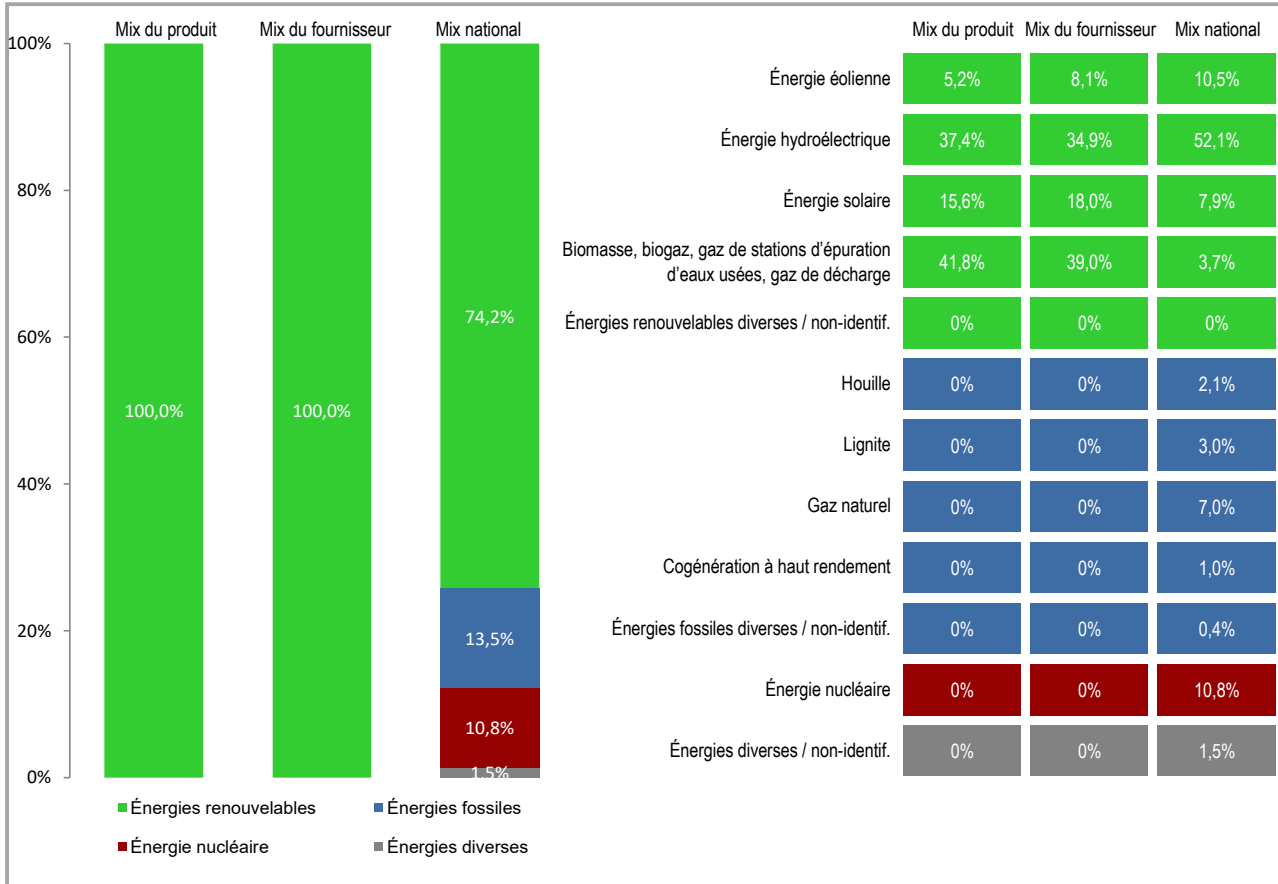

| | | | |
|---------------|--------------------------------|---------|-------|
| Fournisseur | Sudstrom S.à.r.l. & Co S.e.c.s | Produit | Terra |
| Site internet | www.sudstrom.lu | Année | 2025 |

| | |
|---------------------------|---|
| Mix du produit | composition par source d'énergie de l'électricité du produit « Terra ». |
| Mix du fournisseur | composition par source d'énergie de toute l'électricité fournie par Sudstrom S.à.r.l. & Co S.e.c.s, ce qui correspond à la composition agrégée des mix des produits du fournisseur. |
| Mix national | composition agrégée par source d'énergie de l'électricité fournie par l'ensemble des fournisseurs aux clients finals situés sur le territoire luxembourgeois. |