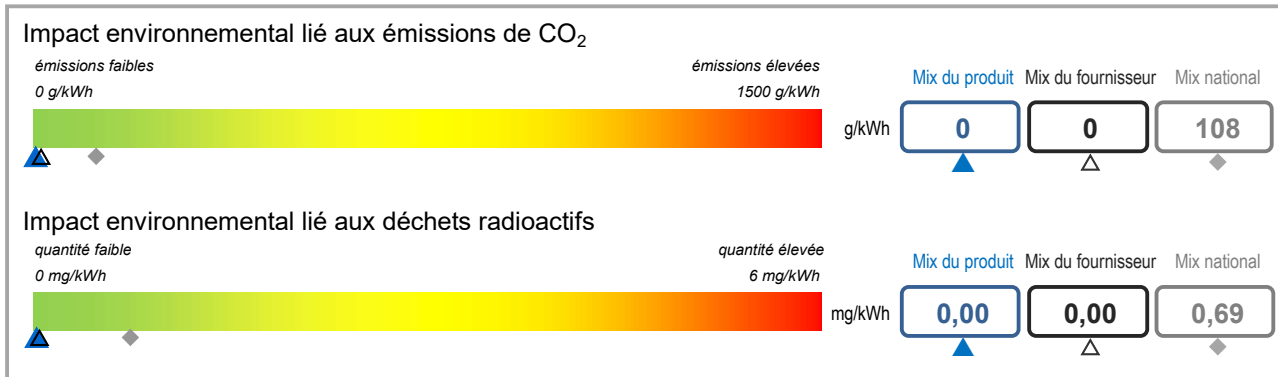

| | | | |
|---------------|--------------------------------|---------|-------|
| Fournisseur | Sudstrom S.à.r.l. & Co S.e.c.s | Produit | Terra |
| Site internet | www.sudstrom.lu | Année | 2025 |

| | |
|---------------------------|---|
| Mix du produit | composition par source d'énergie de l'électricité du produit « Terra ». |
| Mix du fournisseur | composition par source d'énergie de toute l'électricité fournie par Sudstrom S.à.r.l. & Co S.e.c.s, ce qui correspond à la composition agrégée des mix des produits du fournisseur. |
| Mix national | composition agrégée par source d'énergie de l'électricité fournie par l'ensemble des fournisseurs aux clients finals situés sur le territoire luxembourgeois. |