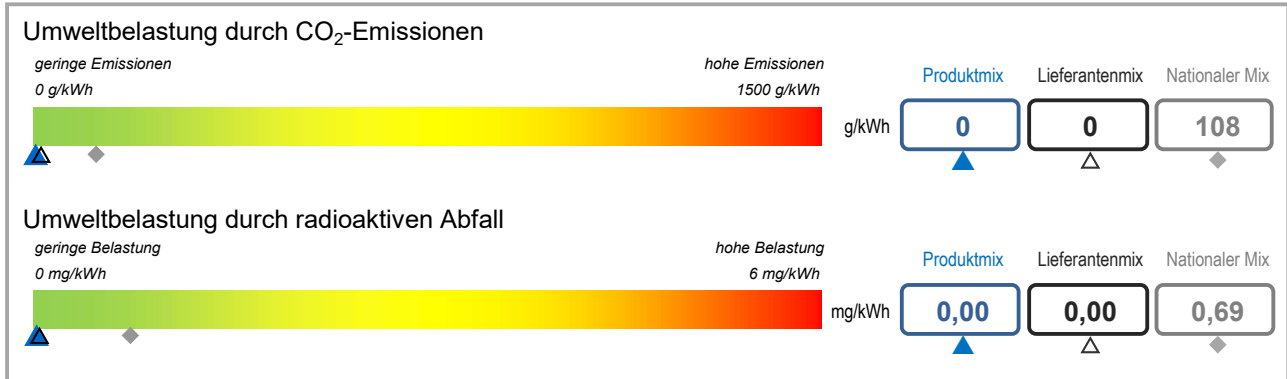

# Stromkennzeichnung

gemäß großherzoglicher Verordnung vom 21. Juni 2010 bezüglich des Systems zur Kennzeichnung des Stroms. Mémorial A N° 98, S. 1802

Lieferant	Sudstrom S.à.r.l. & Co S.e.c.s	Produkt	Terra
Internetseite	www.sudstrom.lu	Jahr	2025

<b>Produktmix</b>	Zusammensetzung nach Energieträger für das angebotene Produkt « Terra ».
<b>Lieferantenmix</b>	Zusammensetzung nach Energieträgern für die gesamte Produktpalette des Stromlieferanten Sudstrom S.à.r.l. & Co S.e.c.s, was der durchschnittlichen Zusammensetzung aller Produkte des Stromlieferanten entspricht.
<b>Nationaler Mix</b>	durchschnittliche Stromzusammensetzung nach Energieträgern aller Stromlieferanten an Endkunden auf dem Gebiet von Luxemburg.