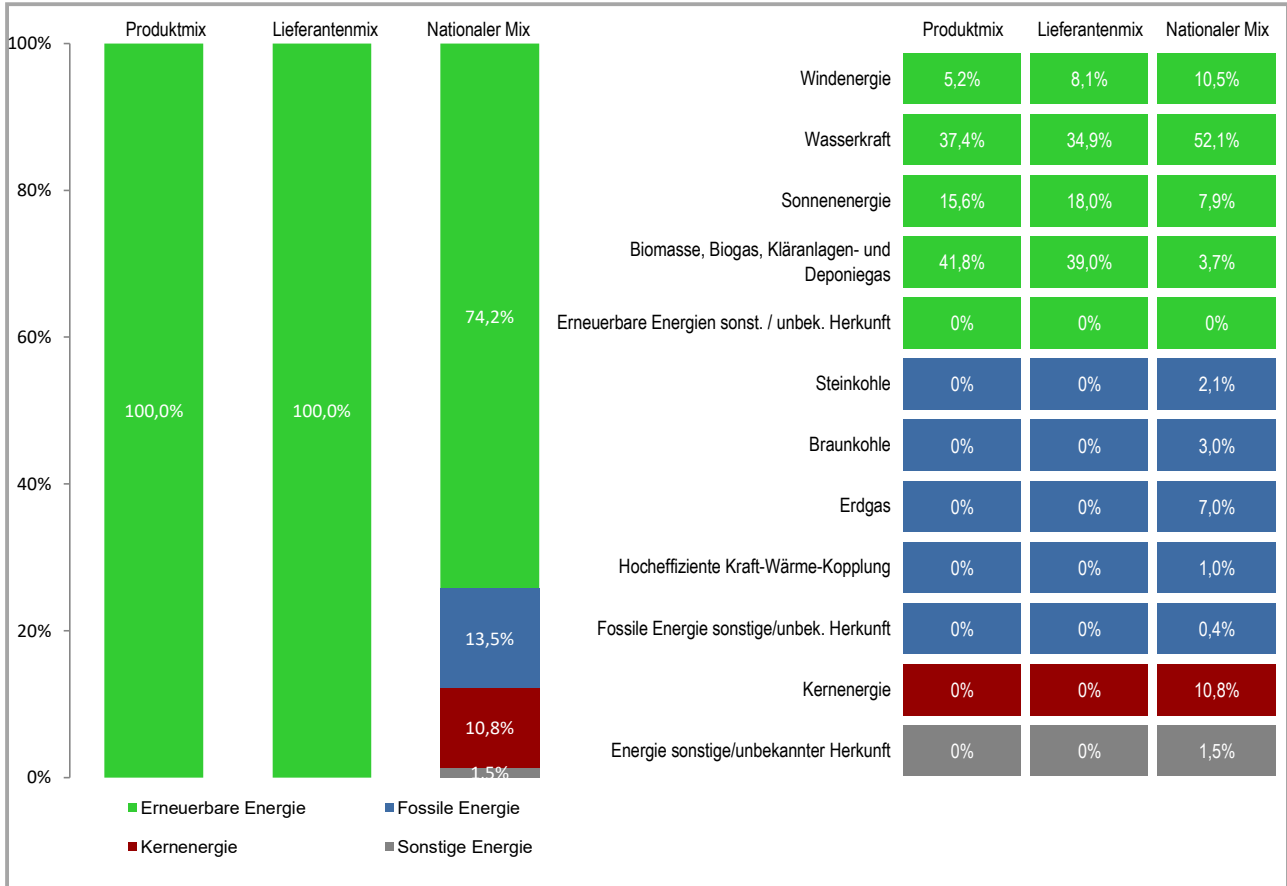

# Stromkennzeichnung

gemäß großherzoglicher Verordnung vom 21. Juni 2010 bezüglich des Systems zur Kennzeichnung des Stroms. Mémorial A N° 98, S. 1802

Lieferant	Sudstrom S.à.r.l. & Co S.e.c.s	Produkt	Terra
Internetseite	www.sudstrom.lu	Jahr	2025

<b>Produktmix</b>	Zusammensetzung nach Energieträger für das angebotene Produkt « Terra ».
<b>Lieferantenmix</b>	Zusammensetzung nach Energieträgern für die gesamte Produktpalette des Stromlieferanten Sudstrom S.à.r.l. & Co S.e.c.s, was der durchschnittlichen Zusammensetzung aller Produkte des Stromlieferanten entspricht.
<b>Nationaler Mix</b>	durchschnittliche Stromzusammensetzung nach Energieträgern aller Stromlieferanten an Endkunden auf dem Gebiet von Luxemburg.