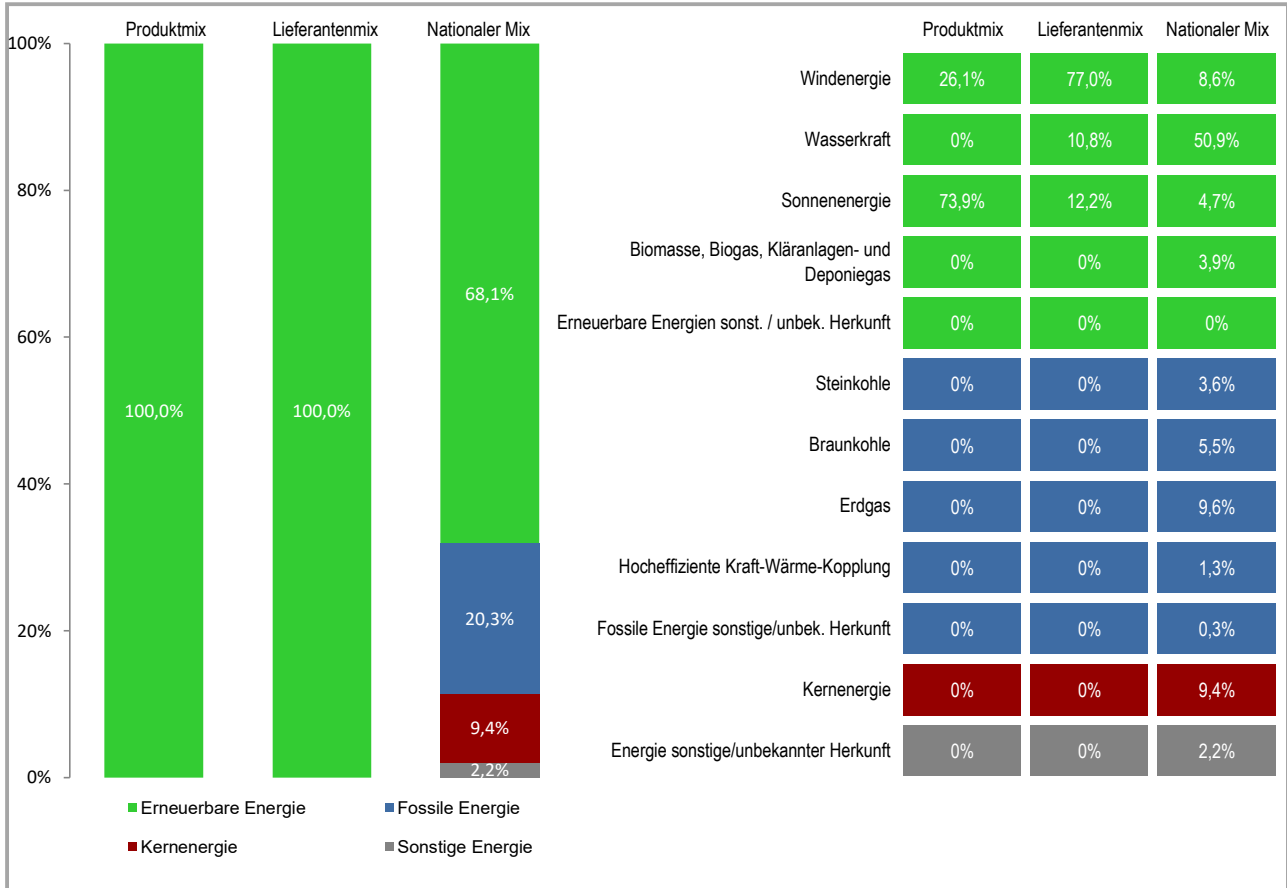

# Stromkennzeichnung

gemäß großherzoglicher Verordnung vom 21. Juni 2010 bezüglich des Systems zur Kennzeichnung des Stroms. Mémorial A N° 98, S. 1802

Lieferant	Sudstrom S.à.r.l. & Co S.e.c.s.	Produkt	Terra Invest
Internetseite	www.sudstrom.lu	Jahr	2023

<b>Produktmix</b>	Zusammensetzung nach Energieträger für das angebotene Produkt « Terra Invest ».
<b>Lieferantenmix</b>	Zusammensetzung nach Energieträgern für die gesamte Produktpalette des Stromlieferanten Sudstrom S.à.r.l. & Co S.e.c.s., was der durchschnittlichen Zusammensetzung aller Produkte des Stromlieferanten entspricht.
<b>Nationaler Mix</b>	durchschnittliche Stromzusammensetzung nach Energieträgern aller Stromlieferanten an Endkunden auf dem Gebiet von Luxemburg.