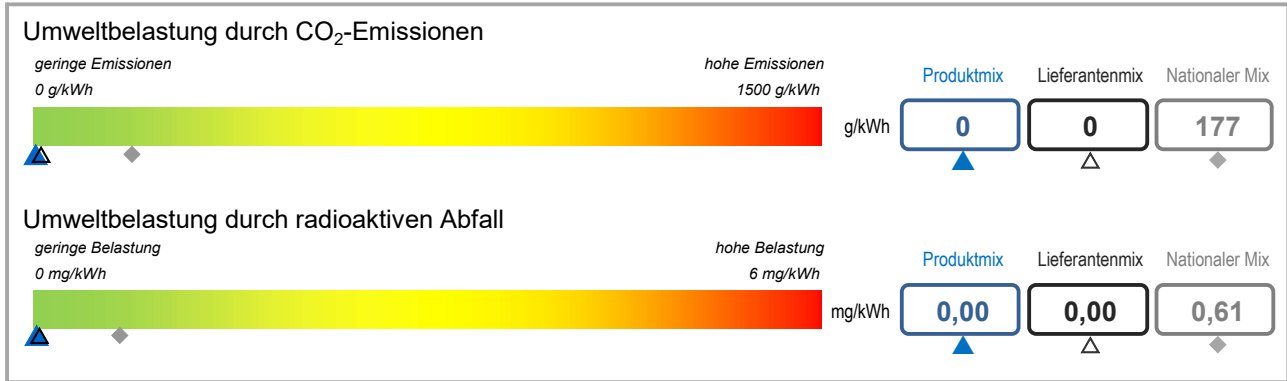

# Stromkennzeichnung

gemäß großherzoglicher Verordnung vom 21. Juni 2010 bezüglich des Systems zur Kennzeichnung des Stroms. Mémorial A N° 98, S. 1802

Lieferant	Sudstrom S.à.r.l. & Co S.e.c.s.	Produkt	Terra Invest
Internetseite	www.sudstrom.lu	Jahr	2023

<b>Produktmix</b>	Zusammensetzung nach Energieträger für das angebotene Produkt « Terra Invest ».
<b>Lieferantenmix</b>	Zusammensetzung nach Energieträgern für die gesamte Produktpalette des Stromlieferanten Sudstrom S.à.r.l. & Co S.e.c.s., was der durchschnittlichen Zusammensetzung aller Produkte des Stromlieferanten entspricht.
<b>Nationaler Mix</b>	durchschnittliche Stromzusammensetzung nach Energieträgern aller Stromlieferanten an Endkunden auf dem Gebiet von Luxemburg.