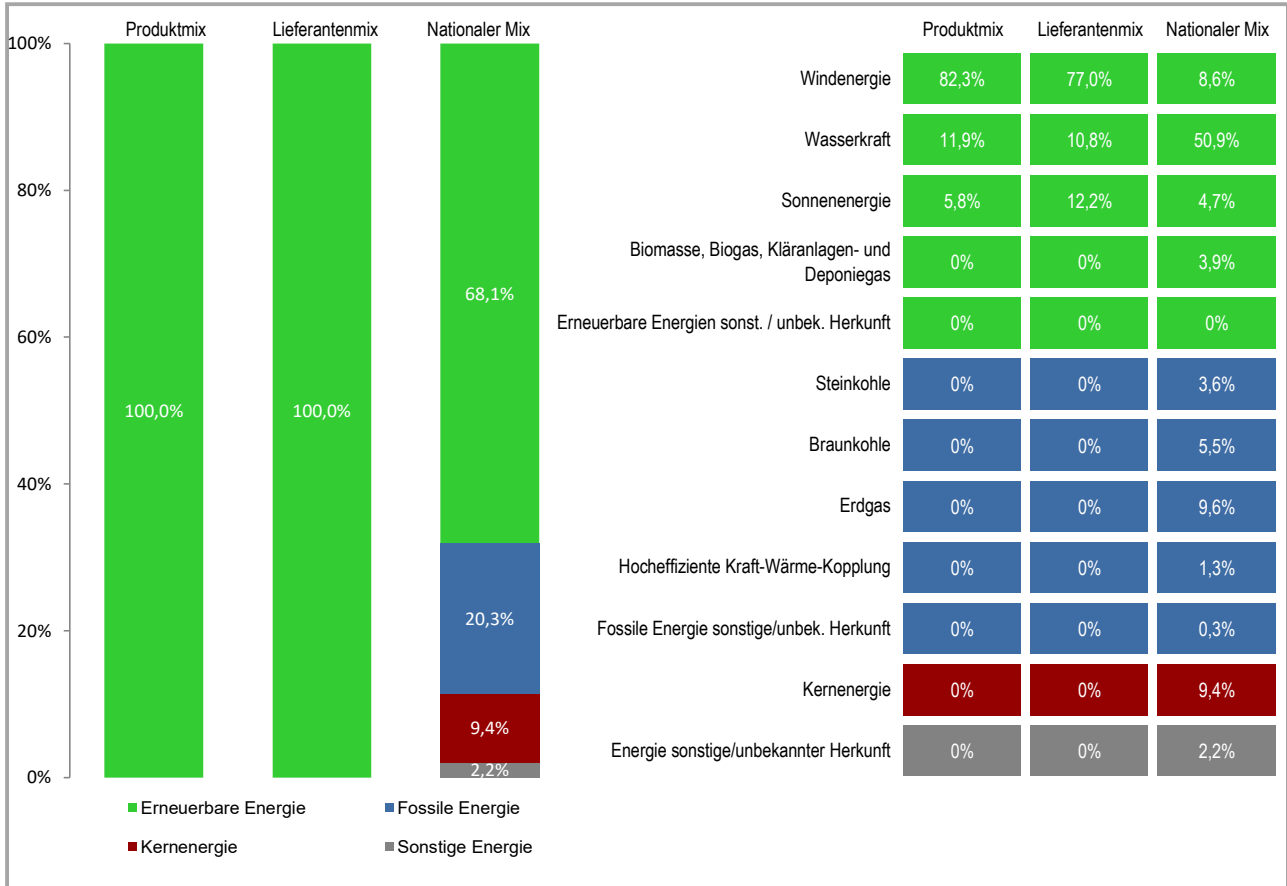

Stromkennzeichnung

gemäß großherzoglicher Verordnung vom 21. Juni 2010 bezüglich des Systems zur Kennzeichnung des Stroms. Mémorial A N° 98, S. 1802

Lieferant	Sudstrom S.à.r.l. & Co S.e.c.s	Produkt	Terra
Internetseite	www.sudstrom.lu	Jahr	2023

Produktmix	Zusammensetzung nach Energieträger für das angebotene Produkt « Terra ».
Lieferantenmix	Zusammensetzung nach Energieträgern für die gesamte Produktpalette des Stromlieferanten Sudstrom S.à.r.l. & Co S.e.c.s, was der durchschnittlichen Zusammensetzung aller Produkte des Stromlieferanten entspricht.
Nationaler Mix	durchschnittliche Stromzusammensetzung nach Energieträgern aller Stromlieferanten an Endkunden auf dem Gebiet von Luxemburg.