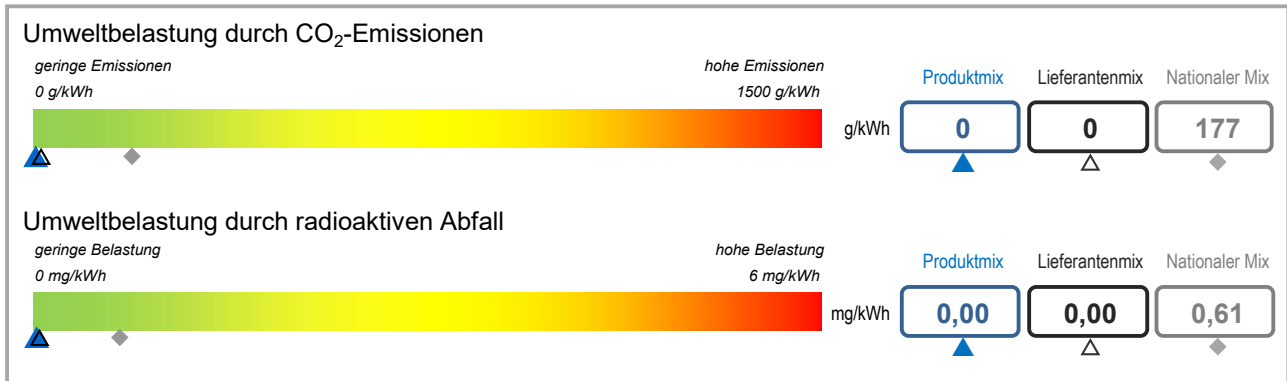

Stromkennzeichnung

gemäß großherzoglicher Verordnung vom 21. Juni 2010 bezüglich des Systems zur Kennzeichnung des Stroms. Mémorial A N° 98, S. 1802

Lieferant	Sudstrom S.à.r.l. & Co S.e.c.s	Produkt	Terra
Internetseite	www.sudstrom.lu	Jahr	2023

Produktmix	Zusammensetzung nach Energieträger für das angebotene Produkt « Terra ».
Lieferantenmix	Zusammensetzung nach Energieträgern für die gesamte Produktpalette des Stromlieferanten Sudstrom S.à.r.l. & Co S.e.c.s, was der durchschnittlichen Zusammensetzung aller Produkte des Stromlieferanten entspricht.
Nationaler Mix	durchschnittliche Stromzusammensetzung nach Energieträgern aller Stromlieferanten an Endkunden auf dem Gebiet von Luxemburg.