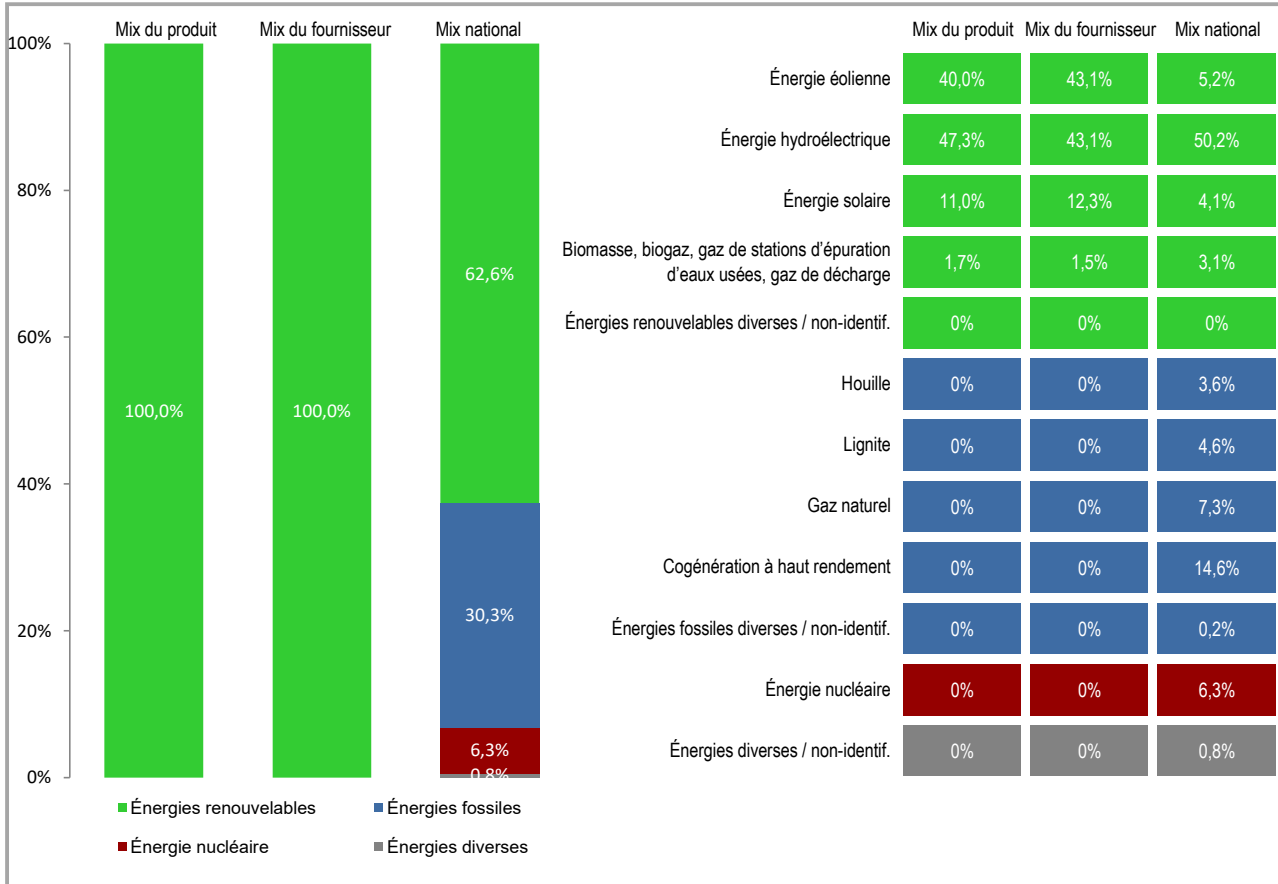

Fournisseur	Sudstrom S.à.r.l. & Co S.e.c.s	Produit	Terra
Site internet	www.sudstrom.lu	Année	2022

Mix du produit	composition par source d'énergie de l'électricité du produit « Terra ».
Mix du fournisseur	composition par source d'énergie de toute l'électricité fournie par Sudstrom S.à.r.l. & Co S.e.c.s, ce qui correspond à la composition agrégée des mix des produits du fournisseur.
Mix national	composition agrégée par source d'énergie de l'électricité fournie par l'ensemble des fournisseurs aux clients finals situés sur le territoire luxembourgeois.