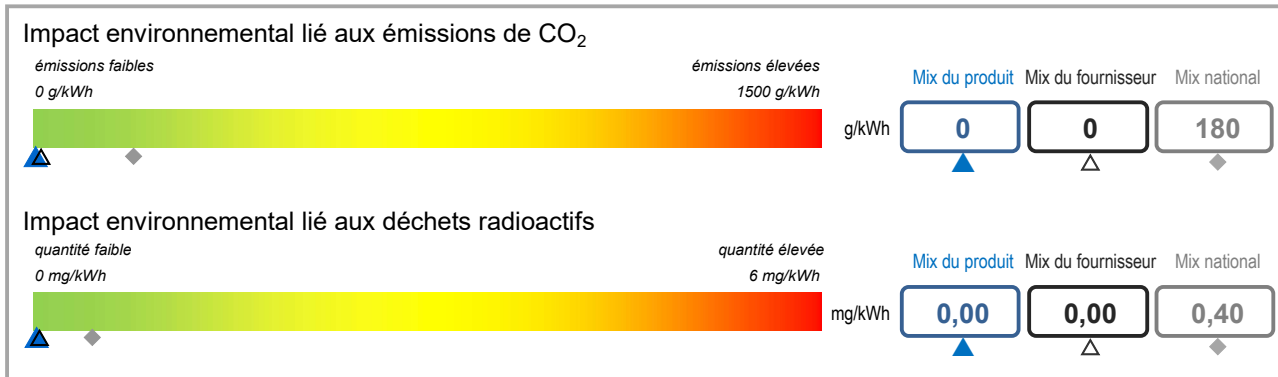

Fournisseur	Sudstrom S.à.r.l. & Co S.e.c.s	Produit	Terra
Site internet	www.sudstrom.lu	Année	2022

Mix du produit	composition par source d'énergie de l'électricité du produit « Terra ».
Mix du fournisseur	composition par source d'énergie de toute l'électricité fournie par Sudstrom S.à.r.l. & Co S.e.c.s, ce qui correspond à la composition agrégée des mix des produits du fournisseur.
Mix national	composition agrégée par source d'énergie de l'électricité fournie par l'ensemble des fournisseurs aux clients finals situés sur le territoire luxembourgeois.