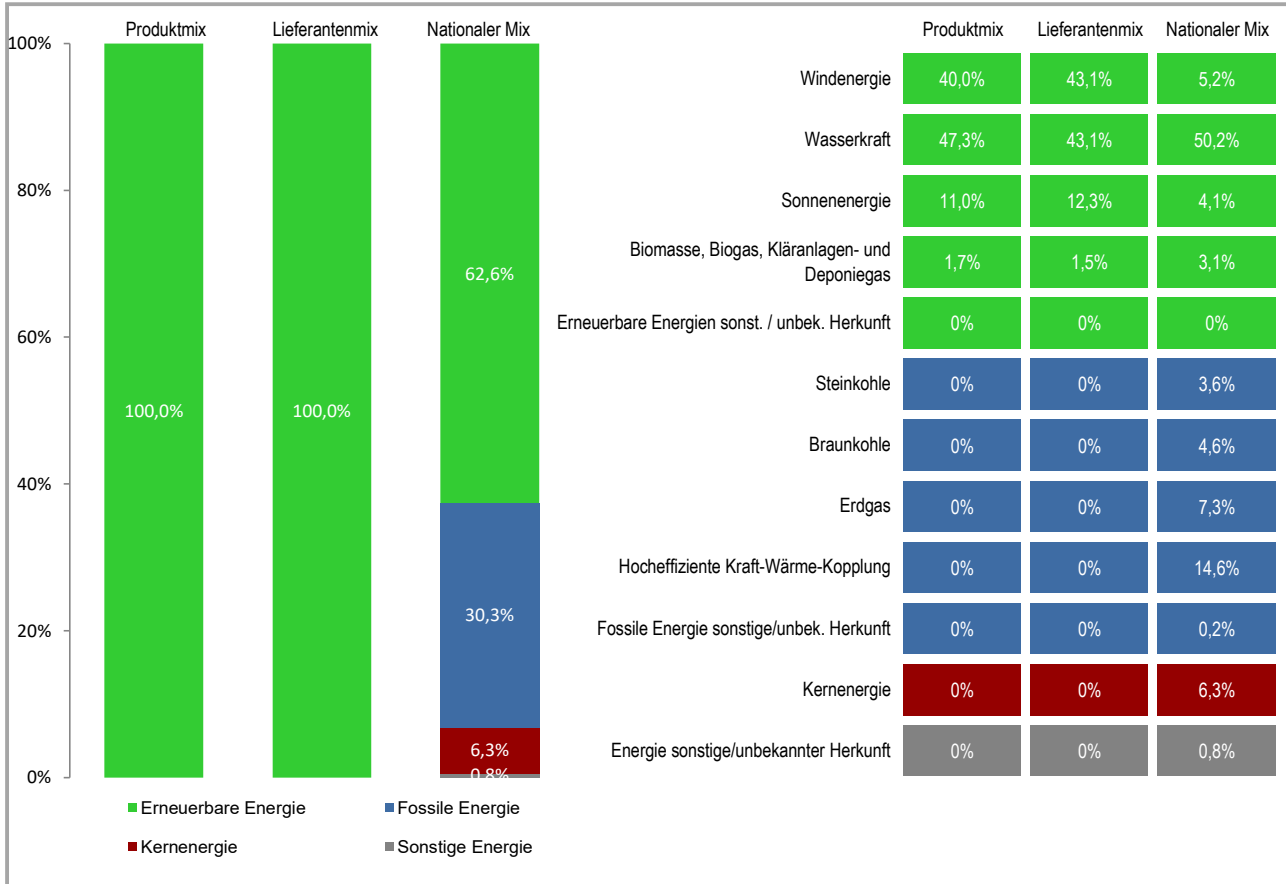

Stromkennzeichnung

gemäß großherzoglicher Verordnung vom 21. Juni 2010 bezüglich des Systems zur Kennzeichnung des Stroms. Mémorial A N° 98, S. 1802

Lieferant	Sudstrom S.à.r.l. & Co S.e.c.s	Produkt	Terra
Internetseite	www.sudstrom.lu	Jahr	2022

Produktmix	Zusammensetzung nach Energieträger für das angebotene Produkt « Terra ».
Lieferantenmix	Zusammensetzung nach Energieträgern für die gesamte Produktpalette des Stromlieferanten Sudstrom S.à.r.l. & Co S.e.c.s, was der durchschnittlichen Zusammensetzung aller Produkte des Stromlieferanten entspricht.
Nationaler Mix	durchschnittliche Stromzusammensetzung nach Energieträgern aller Stromlieferanten an Endkunden auf dem Gebiet von Luxemburg.