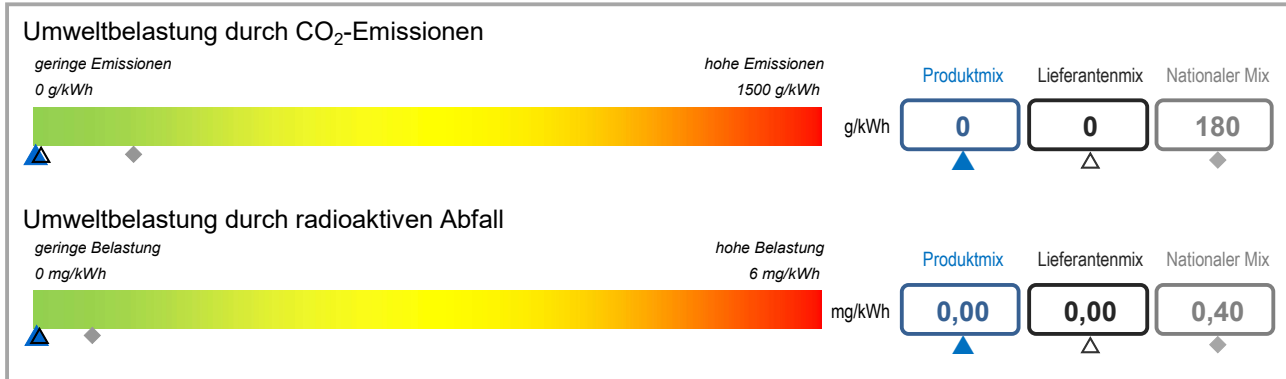

Stromkennzeichnung

gemäß großherzoglicher Verordnung vom 21. Juni 2010 bezüglich des Systems zur Kennzeichnung des Stroms. Mémorial A N° 98, S. 1802

Lieferant	Sudstrom S.à.r.l. & Co S.e.c.s	Produkt	Terra
Internetseite	www.sudstrom.lu	Jahr	2022

Produktmix	Zusammensetzung nach Energieträger für das angebotene Produkt « Terra ».
Lieferantenmix	Zusammensetzung nach Energieträgern für die gesamte Produktpalette des Stromlieferanten Sudstrom S.à.r.l. & Co S.e.c.s, was der durchschnittlichen Zusammensetzung aller Produkte des Stromlieferanten entspricht.
Nationaler Mix	durchschnittliche Stromzusammensetzung nach Energieträgern aller Stromlieferanten an Endkunden auf dem Gebiet von Luxemburg.