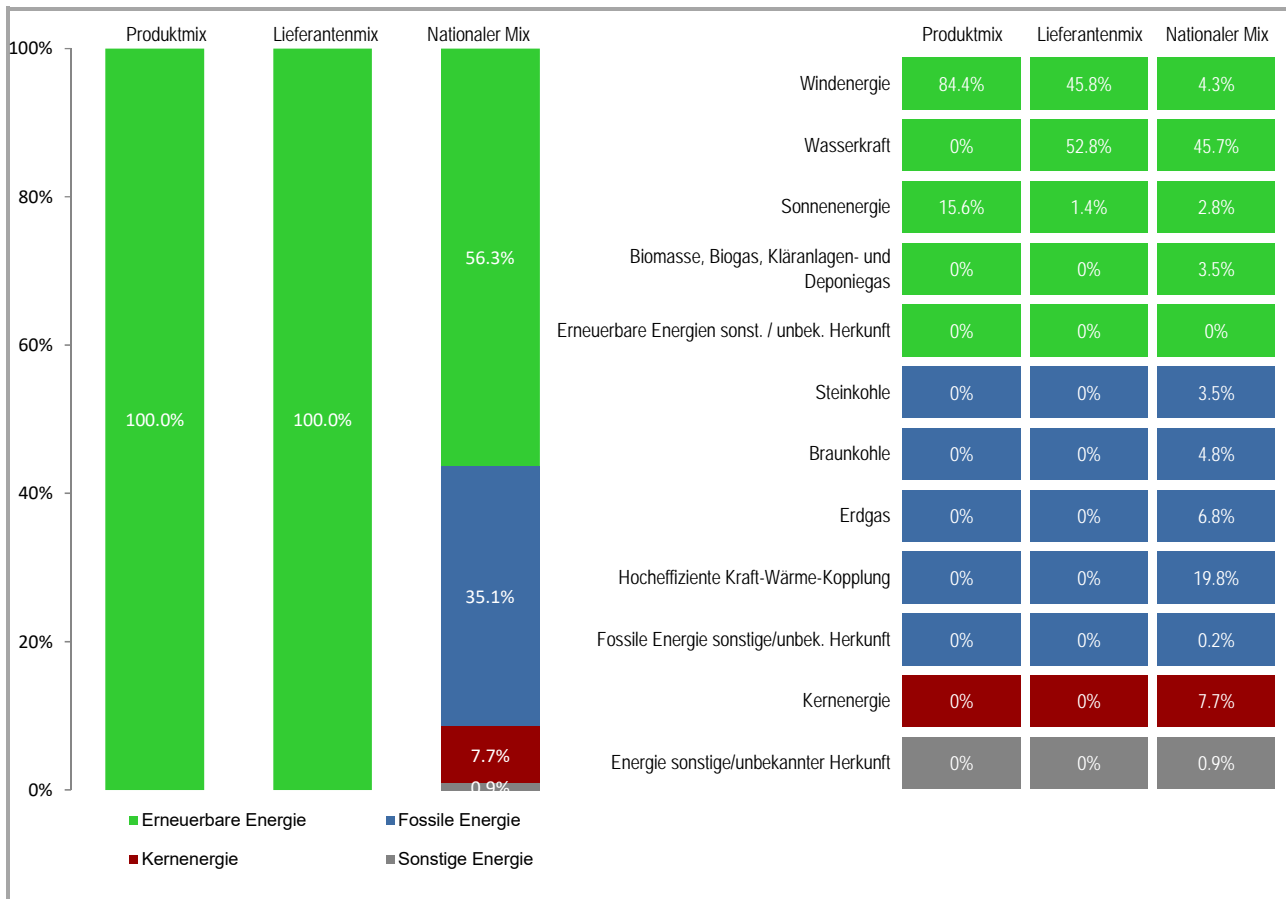

Stromkennzeichnung

gemäß großherzoglicher Verordnung vom 21. Juni 2010 bezüglich des Systems zur Kennzeichnung des Stroms. Mémorial A N° 98, S. 1802

Lieferant	Sudstrom S.à.r.l. & Co S.e.c.s.	Produkt	Terra Invest
Internetseite	www.sudstrom.lu	Jahr	2021

Produktmix	Zusammensetzung nach Energieträger für das angebotene Produkt « Terra Invest ».
Lieferantenmix	Zusammensetzung nach Energieträgern für die gesamte Produktpalette des Stromlieferanten Sudstrom S.à.r.l. & Co S.e.c.s., was der durchschnittlichen Zusammensetzung aller Produkte des Stromlieferanten entspricht.
Nationaler Mix	durchschnittliche Stromzusammensetzung nach Energieträgern aller Stromlieferanten an Endkunden auf dem Gebiet von Luxemburg.