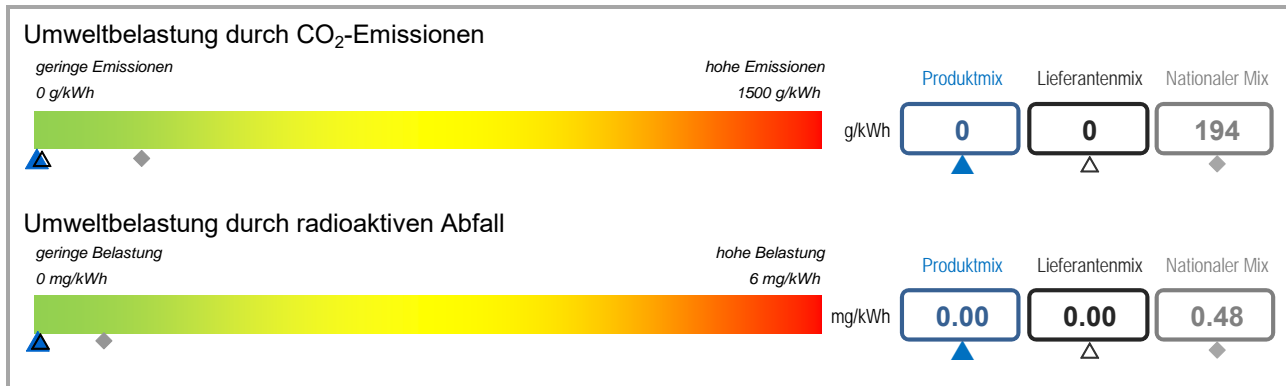

Stromkennzeichnung

gemäß großherzoglicher Verordnung vom 21. Juni 2010 bezüglich des Systems zur Kennzeichnung des Stroms. Mémorial A N° 98, S. 1802

Lieferant	Sudstrom S.à.r.l. & Co S.e.c.s.	Produkt	Terra Invest
Internetseite	www.sudstrom.lu	Jahr	2021

Produktmix	Zusammensetzung nach Energieträger für das angebotene Produkt « Terra Invest ».
Lieferantenmix	Zusammensetzung nach Energieträgern für die gesamte Produktpalette des Stromlieferanten Sudstrom S.à.r.l. & Co S.e.c.s., was der durchschnittlichen Zusammensetzung aller Produkte des Stromlieferanten entspricht.
Nationaler Mix	durchschnittliche Stromzusammensetzung nach Energieträgern aller Stromlieferanten an Endkunden auf dem Gebiet von Luxemburg.