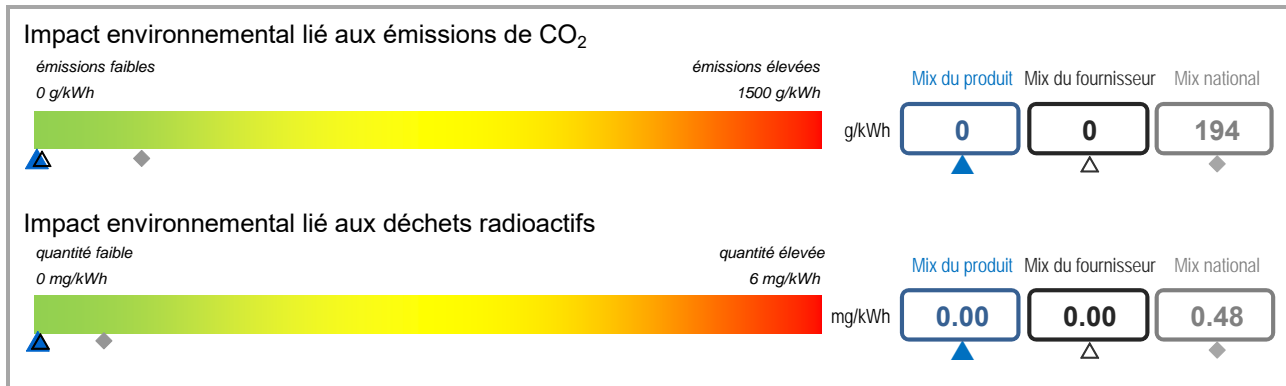

Étiquetage de l'électricité

conformément au règlement grand-ducal du 21 juin 2010 relatif au système d'étiquetage de l'électricité. Mémorial A N° 98, p. 1802

Fournisseur	Sudstrom S.à.r.l. & Co S.e.c.s	Produit	Terra
Site internet	www.sudstrom.lu	Année	2021

Mix du produit	composition par source d'énergie de l'électricité du produit « Terra ».
Mix du fournisseur	composition par source d'énergie de toute l'électricité fournie par Sudstrom S.à.r.l. & Co S.e.c.s, ce qui correspond à la composition agrégée des mix des produits du fournisseur.
Mix national	composition agrégée par source d'énergie de l'électricité fournie par l'ensemble des fournisseurs aux clients finals situés sur le territoire luxembourgeois.