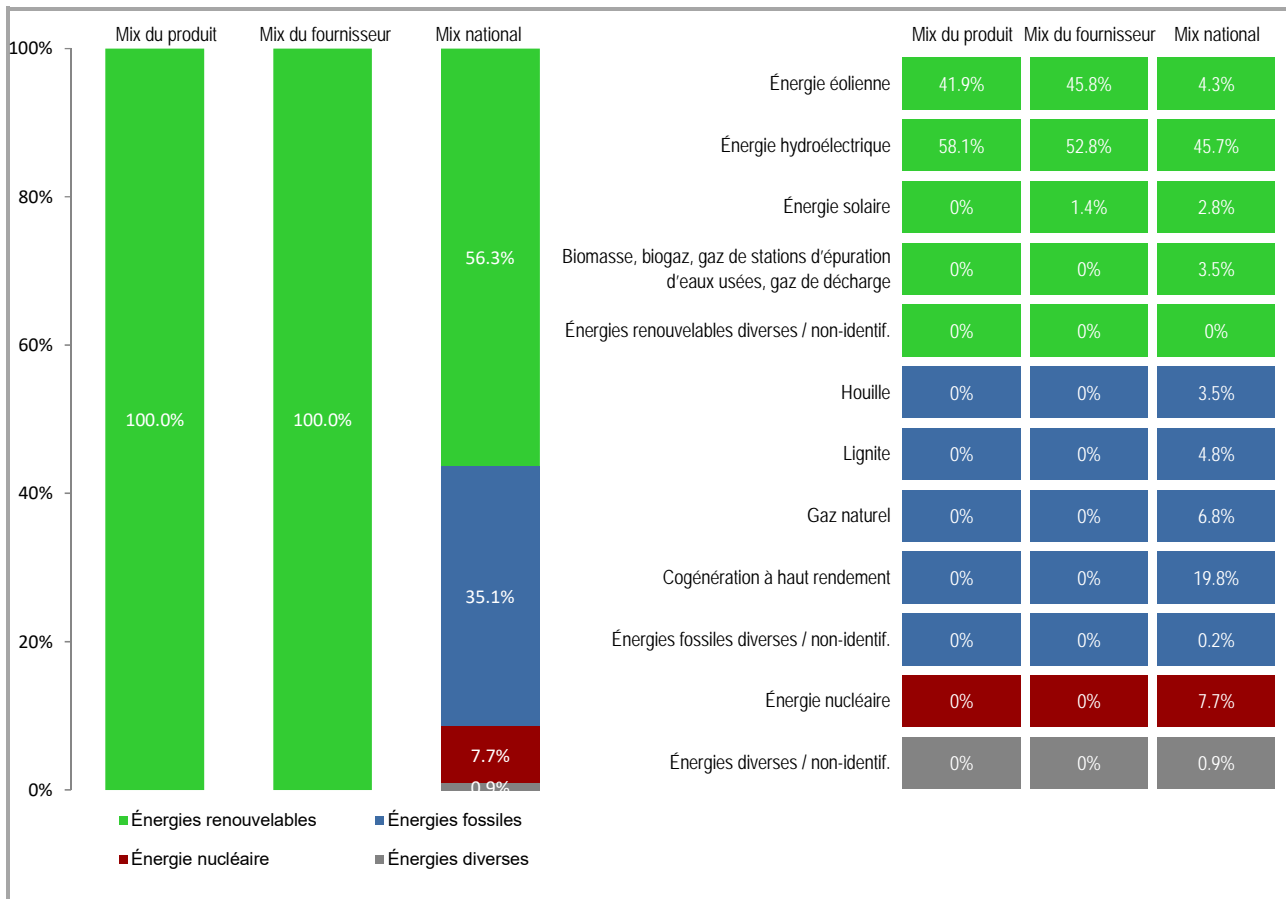

Étiquetage de l'électricité

conformément au règlement grand-ducal du 21 juin 2010 relatif au système d'étiquetage de l'électricité. Mémorial A N° 98, p. 1802

Fournisseur	Sudstrom S.à.r.l. & Co S.e.c.s	Produit	Terra
Site internet	www.sudstrom.lu	Année	2021

Mix du produit	composition par source d'énergie de l'électricité du produit « Terra ».
Mix du fournisseur	composition par source d'énergie de toute l'électricité fournie par Sudstrom S.à.r.l. & Co S.e.c.s, ce qui correspond à la composition agrégée des mix des produits du fournisseur.
Mix national	composition agrégée par source d'énergie de l'électricité fournie par l'ensemble des fournisseurs aux clients finals situés sur le territoire luxembourgeois.