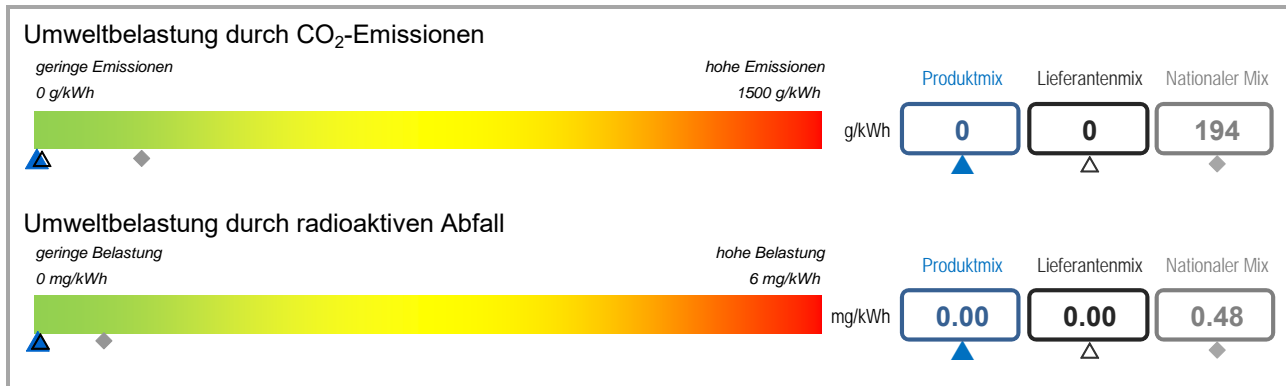

<b>Lieferant</b>	Sudstrom S.à.r.l. & Co S.e.c.s	<b>Produkt</b>	Terra
<b>Internetseite</b>	www.sudstrom.lu	<b>Jahr</b>	2021

<b>Produktmix</b>	Zusammensetzung nach Energieträger für das angebotene Produkt « Terra ».
<b>Lieferantenmix</b>	Zusammensetzung nach Energieträgern für die gesamte Produktpalette des Stromlieferanten Sudstrom S.à.r.l. & Co S.e.c.s, was der durchschnittlichen Zusammensetzung aller Produkte des Stromlieferanten entspricht.
<b>Nationaler Mix</b>	durchschnittliche Stromzusammensetzung nach Energieträgern aller Stromlieferanten an Endkunden auf dem Gebiet von Luxemburg.