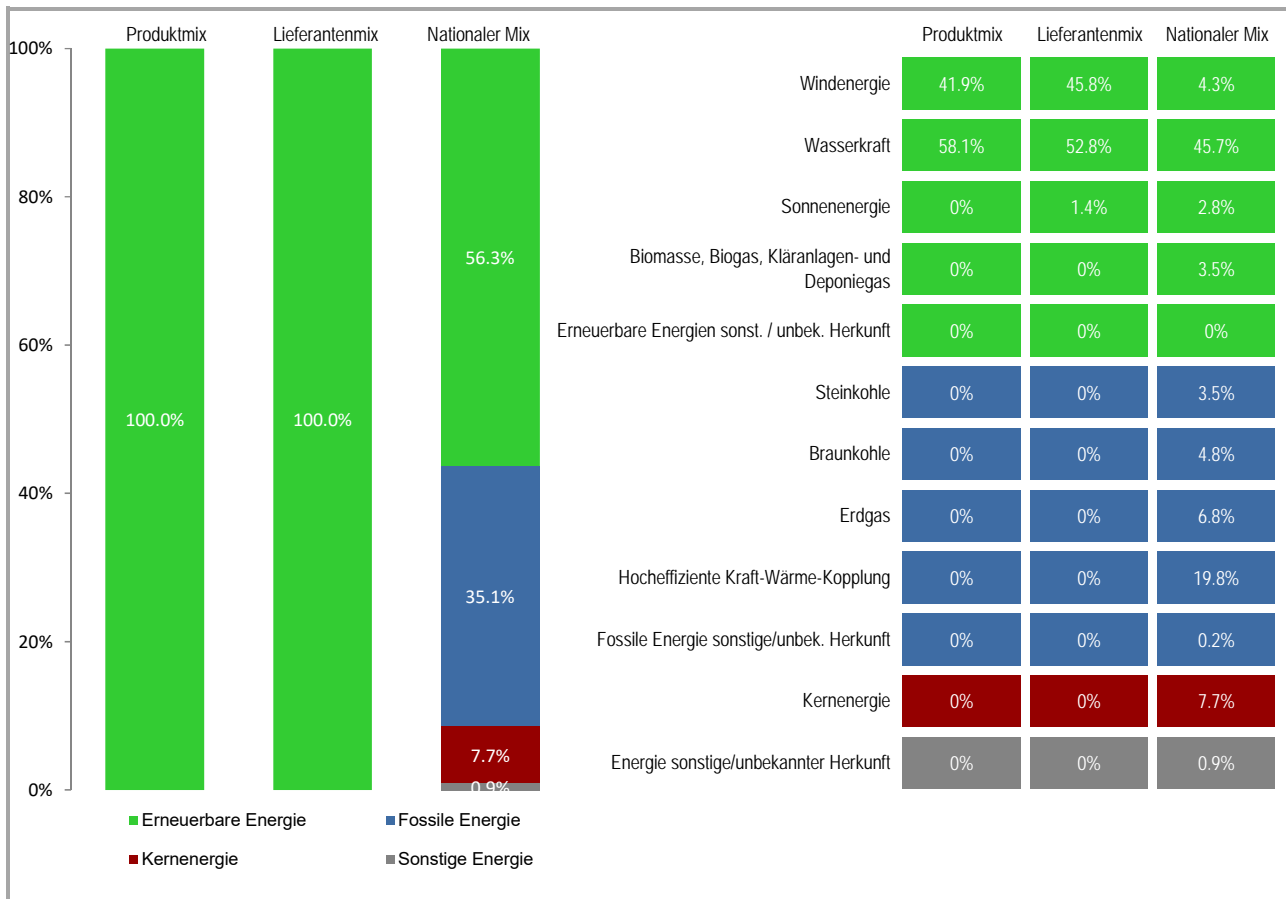

<b>Lieferant</b>	Sudstrom S.à.r.l. & Co S.e.c.s	<b>Produkt</b>	Terra
<b>Internetseite</b>	www.sudstrom.lu	<b>Jahr</b>	2021

<b>Produktmix</b>	Zusammensetzung nach Energieträger für das angebotene Produkt « Terra ».
<b>Lieferantenmix</b>	Zusammensetzung nach Energieträgern für die gesamte Produktpalette des Stromlieferanten Sudstrom S.à.r.l. & Co S.e.c.s, was der durchschnittlichen Zusammensetzung aller Produkte des Stromlieferanten entspricht.
<b>Nationaler Mix</b>	durchschnittliche Stromzusammensetzung nach Energieträgern aller Stromlieferanten an Endkunden auf dem Gebiet von Luxemburg.