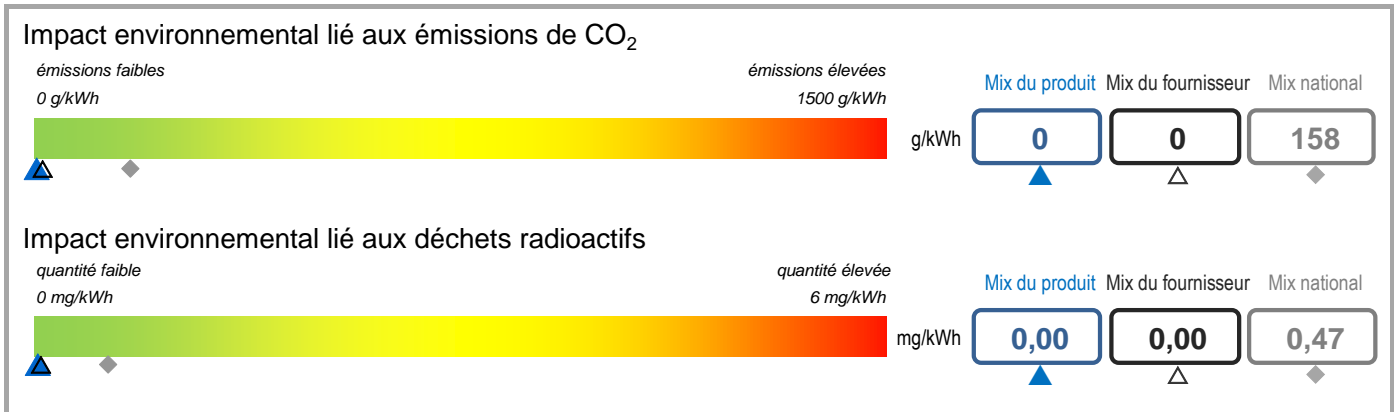

Étiquetage de l'électricité

conformément au règlement grand-ducal du 21 juin 2010 relatif au système d'étiquetage de l'électricité. Mémorial A N° 98, p. 1802

Fournisseur	Sudstrom S.à.r.l. & Co S.e.c.s.	Produit	Terra Invest
Site internet	www.sudstrom.lu	Année	2020

Mix du produit	composition par source d'énergie de l'électricité du produit « Terra Invest ».
Mix du fournisseur	composition par source d'énergie de toute l'électricité fournie par Sudstrom S.à.r.l. & Co S.e.c.s., ce qui correspond à la composition agrégée des mix des produits du fournisseur.
Mix national	composition agrégée par source d'énergie de l'électricité fournie par l'ensemble des fournisseurs aux clients finals situés sur le territoire luxembourgeois.