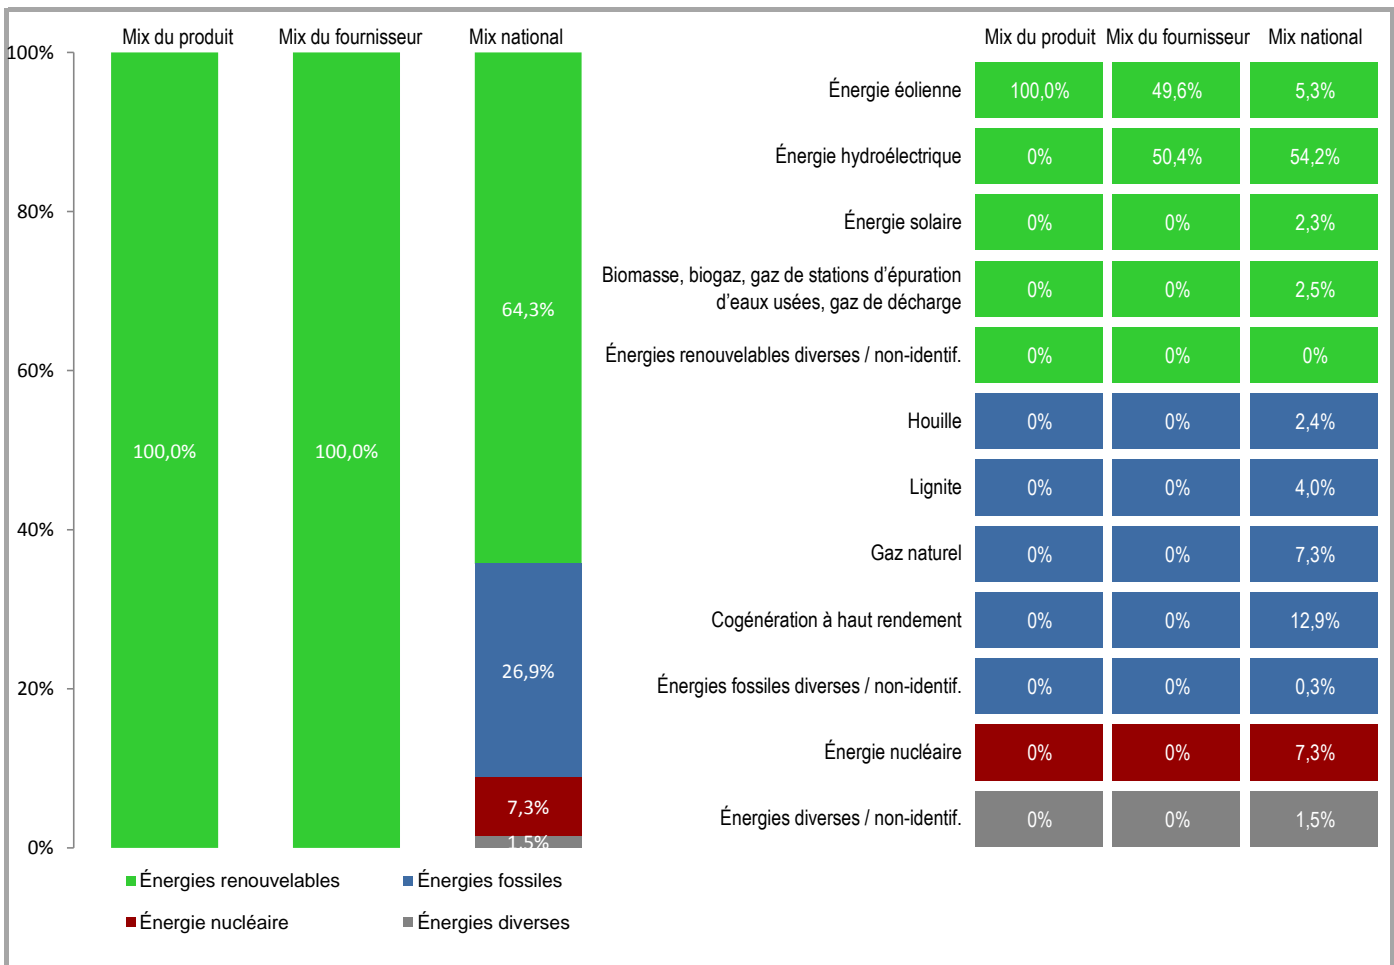

Étiquetage de l'électricité

conformément au règlement grand-ducal du 21 juin 2010 relatif au système d'étiquetage de l'électricité. Mémorial A N° 98, p. 1802

Fournisseur	Sudstrom S.à.r.l. & Co S.e.c.s.	Produit	Terra Invest
Site internet	www.sudstrom.lu	Année	2020

Mix du produit	composition par source d'énergie de l'électricité du produit « Terra Invest ».
Mix du fournisseur	composition par source d'énergie de toute l'électricité fournie par Sudstrom S.à.r.l. & Co S.e.c.s., ce qui correspond à la composition agrégée des mix des produits du fournisseur.
Mix national	composition agrégée par source d'énergie de l'électricité fournie par l'ensemble des fournisseurs aux clients finals situés sur le territoire luxembourgeois.