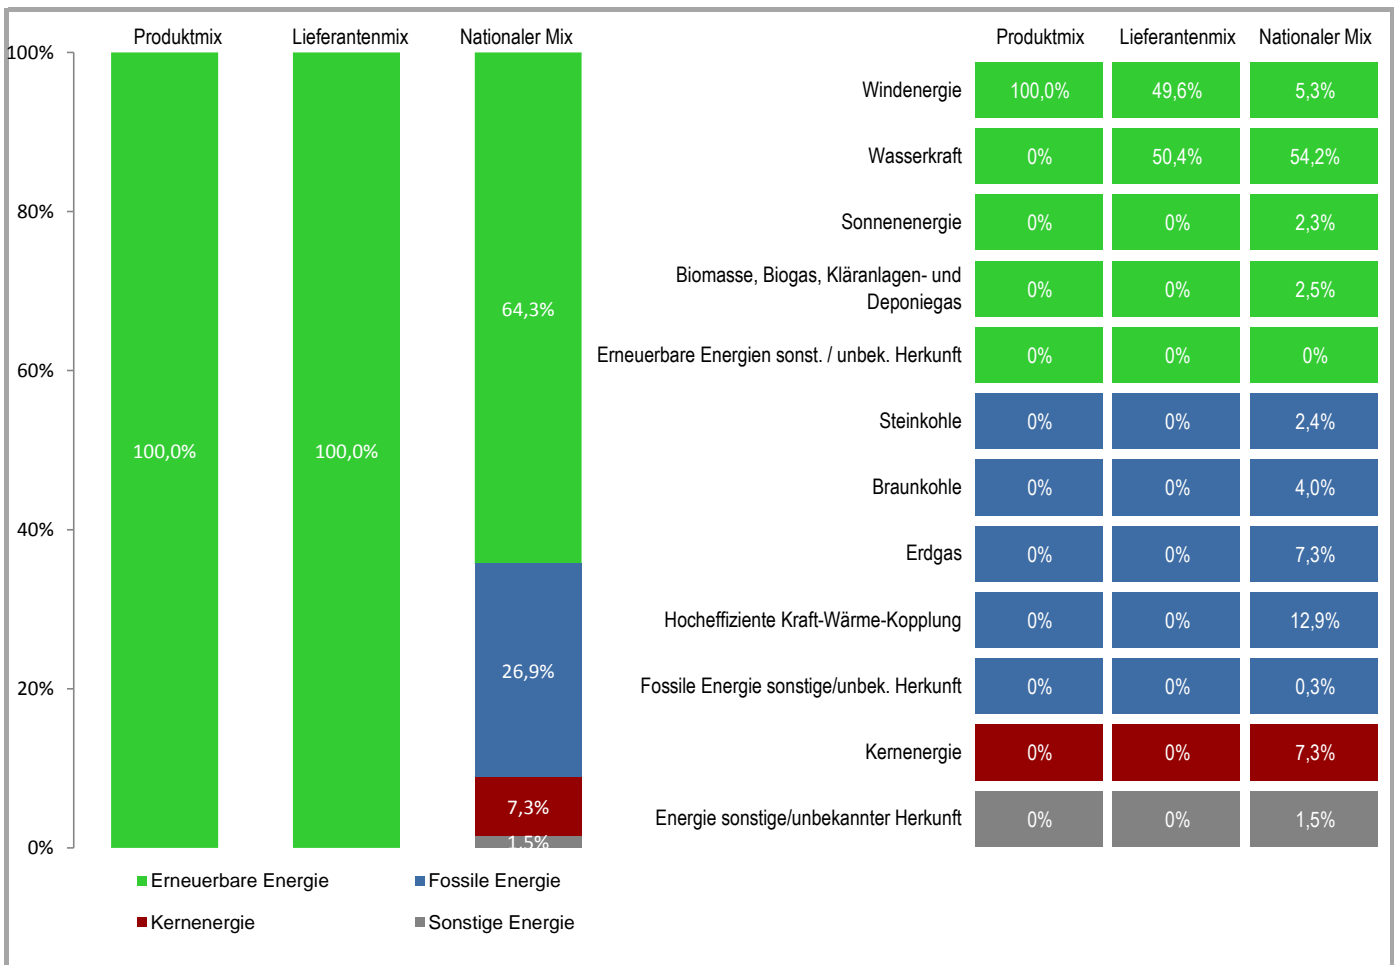

Stromkennzeichnung

gemäß großherzoglicher Verordnung vom 21. Juni 2010 bezüglich des Systems zur Kennzeichnung des Stroms. Mémorial A N° 98, S. 1802

Lieferant	Sudstrom S.à.r.l. & Co S.e.c.s.	Produkt	Terra Invest
Internetseite	www.sudstrom.lu	Jahr	2020

Produktmix	Zusammensetzung nach Energieträger für das angebotene Produkt « Terra Invest ».
Lieferantenmix	Zusammensetzung nach Energieträgern für die gesamte Produktpalette des Stromlieferanten Sudstrom S.à.r.l. & Co S.e.c.s., was der durchschnittlichen Zusammensetzung aller Produkte des Stromlieferanten entspricht.
Nationaler Mix	durchschnittliche Stromzusammensetzung nach Energieträgern aller Stromlieferanten an Endkunden auf dem Gebiet von Luxemburg.