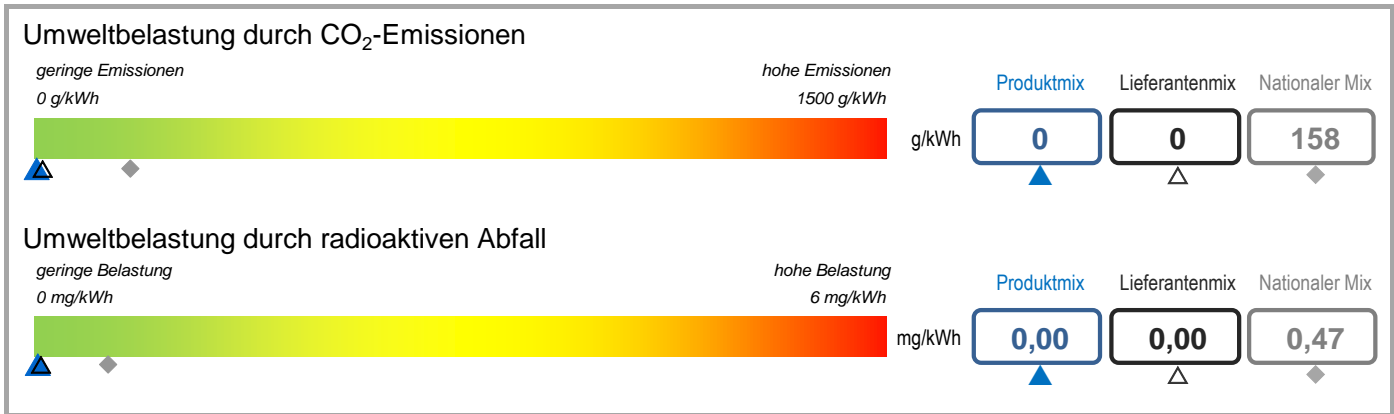

Stromkennzeichnung

gemäß großherzoglicher Verordnung vom 21. Juni 2010 bezüglich des Systems zur Kennzeichnung des Stroms. Mémorial A N° 98, S. 1802

Lieferant	Sudstrom S.à.r.l. & Co S.e.c.s.	Produkt	Terra Invest
Internetseite	www.sudstrom.lu	Jahr	2020

Produktmix	Zusammensetzung nach Energieträger für das angebotene Produkt « Terra Invest ».
Lieferantenmix	Zusammensetzung nach Energieträgern für die gesamte Produktpalette des Stromlieferanten Sudstrom S.à.r.l. & Co S.e.c.s., was der durchschnittlichen Zusammensetzung aller Produkte des Stromlieferanten entspricht.
Nationaler Mix	durchschnittliche Stromzusammensetzung nach Energieträgern aller Stromlieferanten an Endkunden auf dem Gebiet von Luxemburg.