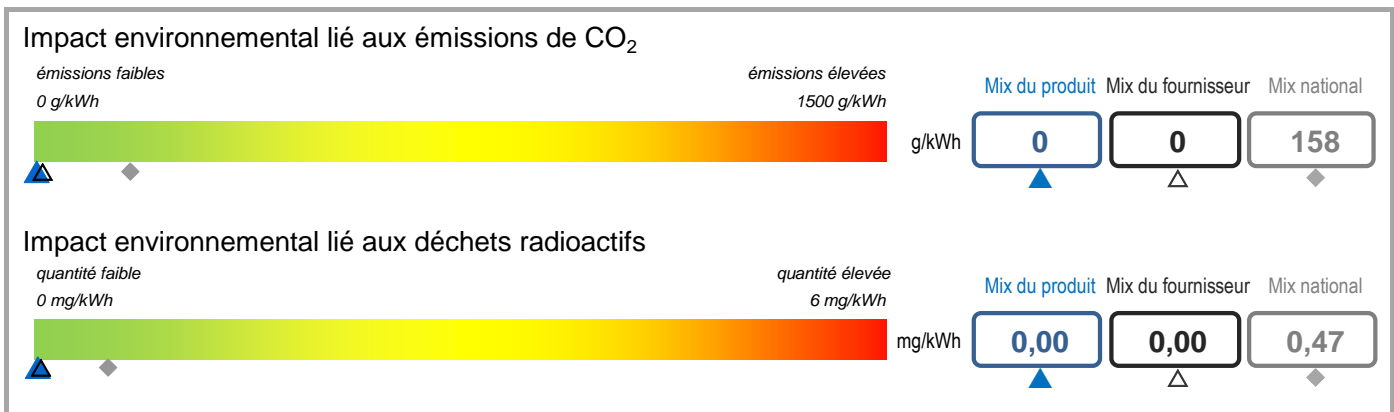

Étiquetage de l'électricité

conformément au règlement grand-ducal du 21 juin 2010 relatif au système d'étiquetage de l'électricité. Mémorial A N° 98, p. 1802

Fournisseur	Sudstrom S.à.r.l. & Co S.e.c.s	Produit	Terra
Site internet	www.sudstrom.lu	Année	2020

Mix du produit	composition par source d'énergie de l'électricité du produit « Terra ».
Mix du fournisseur	composition par source d'énergie de toute l'électricité fournie par Sudstrom S.à.r.l. & Co S.e.c.s, ce qui correspond à la composition agrégée des mix des produits du fournisseur.
Mix national	composition agrégée par source d'énergie de l'électricité fournie par l'ensemble des fournisseurs aux clients finals situés sur le territoire luxembourgeois.