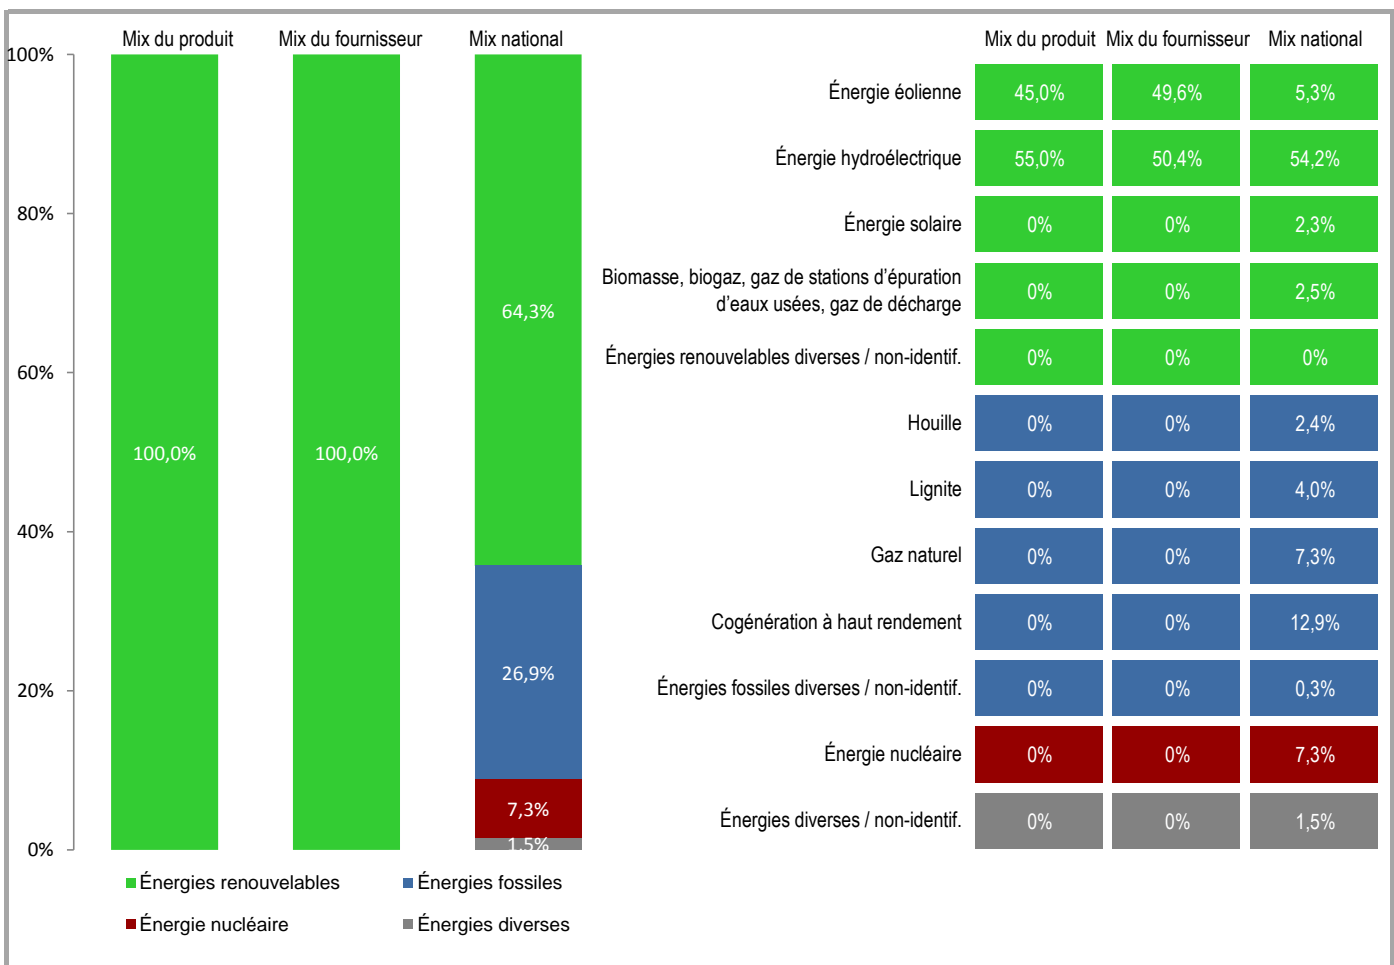

Étiquetage de l'électricité

conformément au règlement grand-ducal du 21 juin 2010 relatif au système d'étiquetage de l'électricité. Mémorial A N° 98, p. 1802

Fournisseur	Sudstrom S.à.r.l. & Co S.e.c.s	Produit	Terra
Site internet	www.sudstrom.lu	Année	2020

Mix du produit	composition par source d'énergie de l'électricité du produit « Terra ».
Mix du fournisseur	composition par source d'énergie de toute l'électricité fournie par Sudstrom S.à.r.l. & Co S.e.c.s, ce qui correspond à la composition agrégée des mix des produits du fournisseur.
Mix national	composition agrégée par source d'énergie de l'électricité fournie par l'ensemble des fournisseurs aux clients finals situés sur le territoire luxembourgeois.