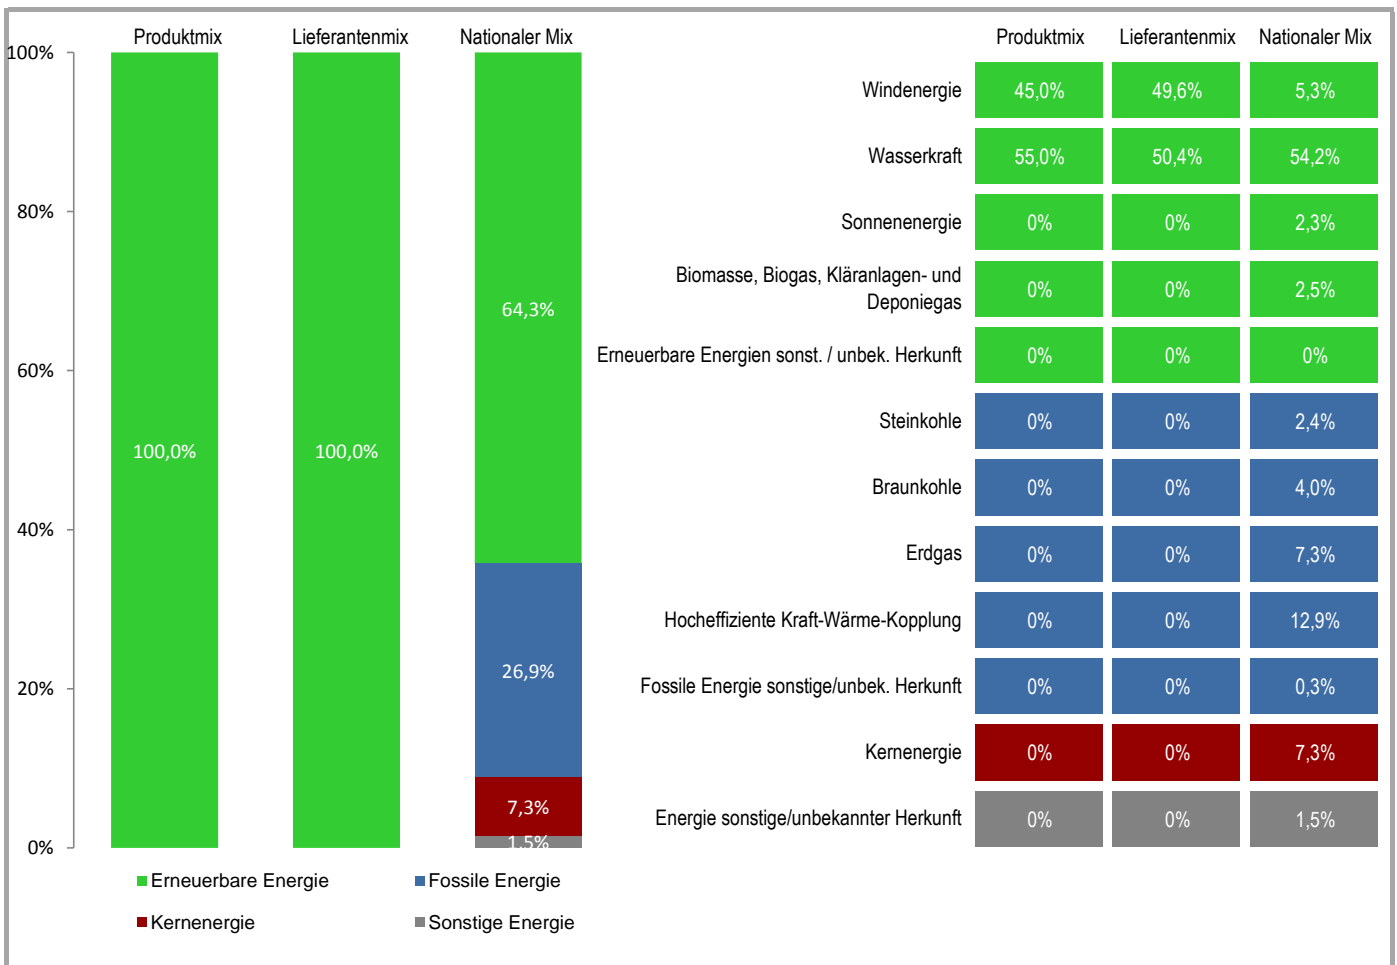

# Stromkennzeichnung

gemäß großherzoglicher Verordnung vom 21. Juni 2010 bezüglich des Systems zur Kennzeichnung des Stroms. Mémorial A N° 98, S. 1802

Lieferant	Sudstrom S.à.r.l. & Co S.e.c.s	Produkt	Terra
Internetseite	www.sudstrom.lu	Jahr	2020

<b>Produktmix</b>	Zusammensetzung nach Energieträger für das angebotene Produkt « Terra ».
<b>Lieferantenmix</b>	Zusammensetzung nach Energieträgern für die gesamte Produktpalette des Stromlieferanten Sudstrom S.à.r.l. & Co S.e.c.s, was der durchschnittlichen Zusammensetzung aller Produkte des Stromlieferanten entspricht.
<b>Nationaler Mix</b>	durchschnittliche Stromzusammensetzung nach Energieträgern aller Stromlieferanten an Endkunden auf dem Gebiet von Luxemburg.