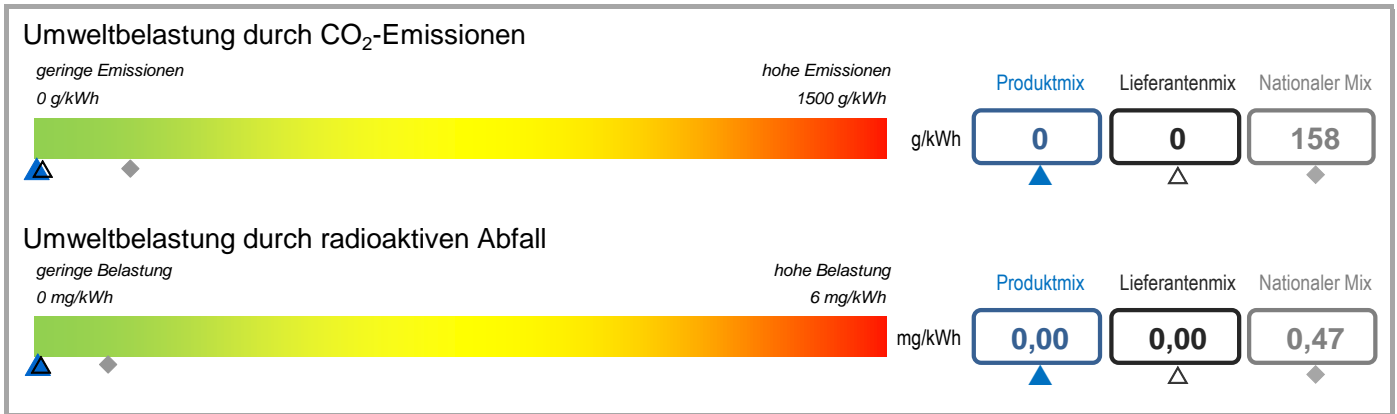

# Stromkennzeichnung

gemäß großherzoglicher Verordnung vom 21. Juni 2010 bezüglich des Systems zur Kennzeichnung des Stroms. Mémorial A N° 98, S. 1802

Lieferant	Sudstrom S.à.r.l. & Co S.e.c.s	Produkt	Terra
Internetseite	www.sudstrom.lu	Jahr	2020

<b>Produktmix</b>	Zusammensetzung nach Energieträger für das angebotene Produkt « Terra ».
<b>Lieferantenmix</b>	Zusammensetzung nach Energieträgern für die gesamte Produktpalette des Stromlieferanten Sudstrom S.à.r.l. & Co S.e.c.s, was der durchschnittlichen Zusammensetzung aller Produkte des Stromlieferanten entspricht.
<b>Nationaler Mix</b>	durchschnittliche Stromzusammensetzung nach Energieträgern aller Stromlieferanten an Endkunden auf dem Gebiet von Luxemburg.