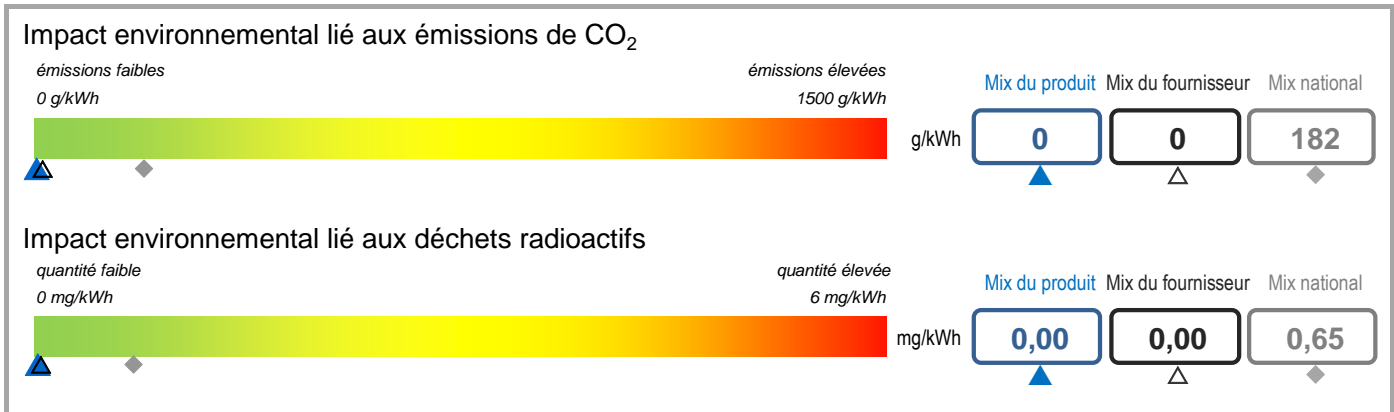

Étiquetage de l'électricité

conformément au règlement grand-ducal du 21 juin 2010 relatif au système d'étiquetage de l'électricité. Mémorial A N° 98, p. 1802

Fournisseur	Sudstrom S.à.r.l. & Co S.e.c.s.	Produit	Terra Invest
Site internet	www.sudstrom.lu	Année	2019

Mix du produit	composition par source d'énergie de l'électricité du produit « Terra Invest ».
Mix du fournisseur	composition par source d'énergie de toute l'électricité fournie par Sudstrom S.à.r.l. & Co S.e.c.s., ce qui correspond à la composition agrégée des mix des produits du fournisseur.
Mix national	composition agrégée par source d'énergie de l'électricité fournie par l'ensemble des fournisseurs aux clients finals situés sur le territoire luxembourgeois.