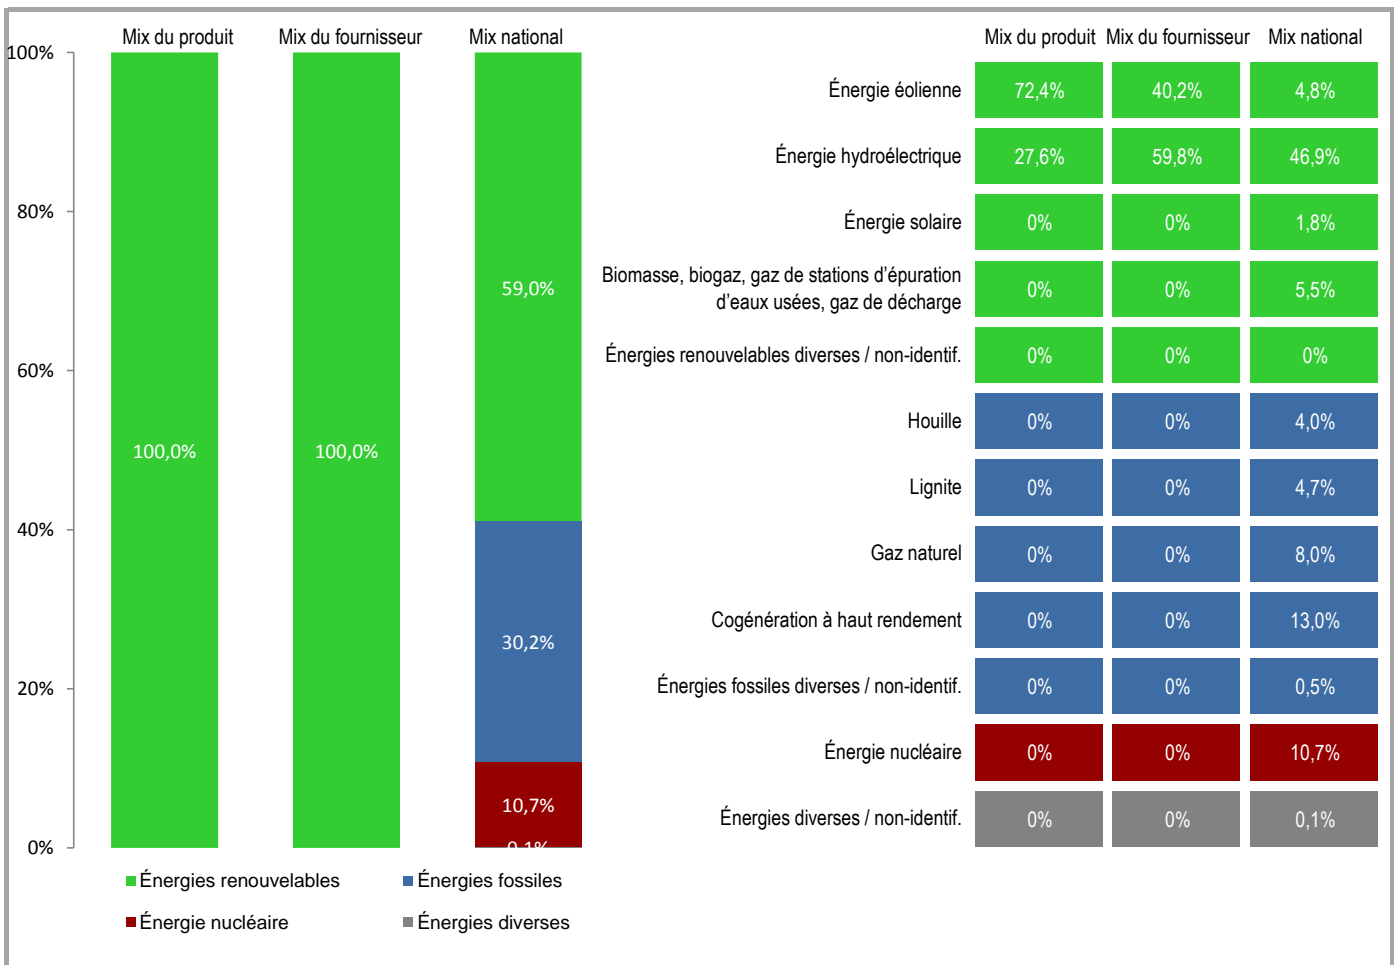

Étiquetage de l'électricité

conformément au règlement grand-ducal du 21 juin 2010 relatif au système d'étiquetage de l'électricité. Mémorial A N° 98, p. 1802

Fournisseur	Sudstrom S.à.r.l. & Co S.e.c.s.	Produit	Terra Invest
Site internet	www.sudstrom.lu	Année	2019

Mix du produit	composition par source d'énergie de l'électricité du produit « Terra Invest ».
Mix du fournisseur	composition par source d'énergie de toute l'électricité fournie par Sudstrom S.à.r.l. & Co S.e.c.s., ce qui correspond à la composition agrégée des mix des produits du fournisseur.
Mix national	composition agrégée par source d'énergie de l'électricité fournie par l'ensemble des fournisseurs aux clients finals situés sur le territoire luxembourgeois.