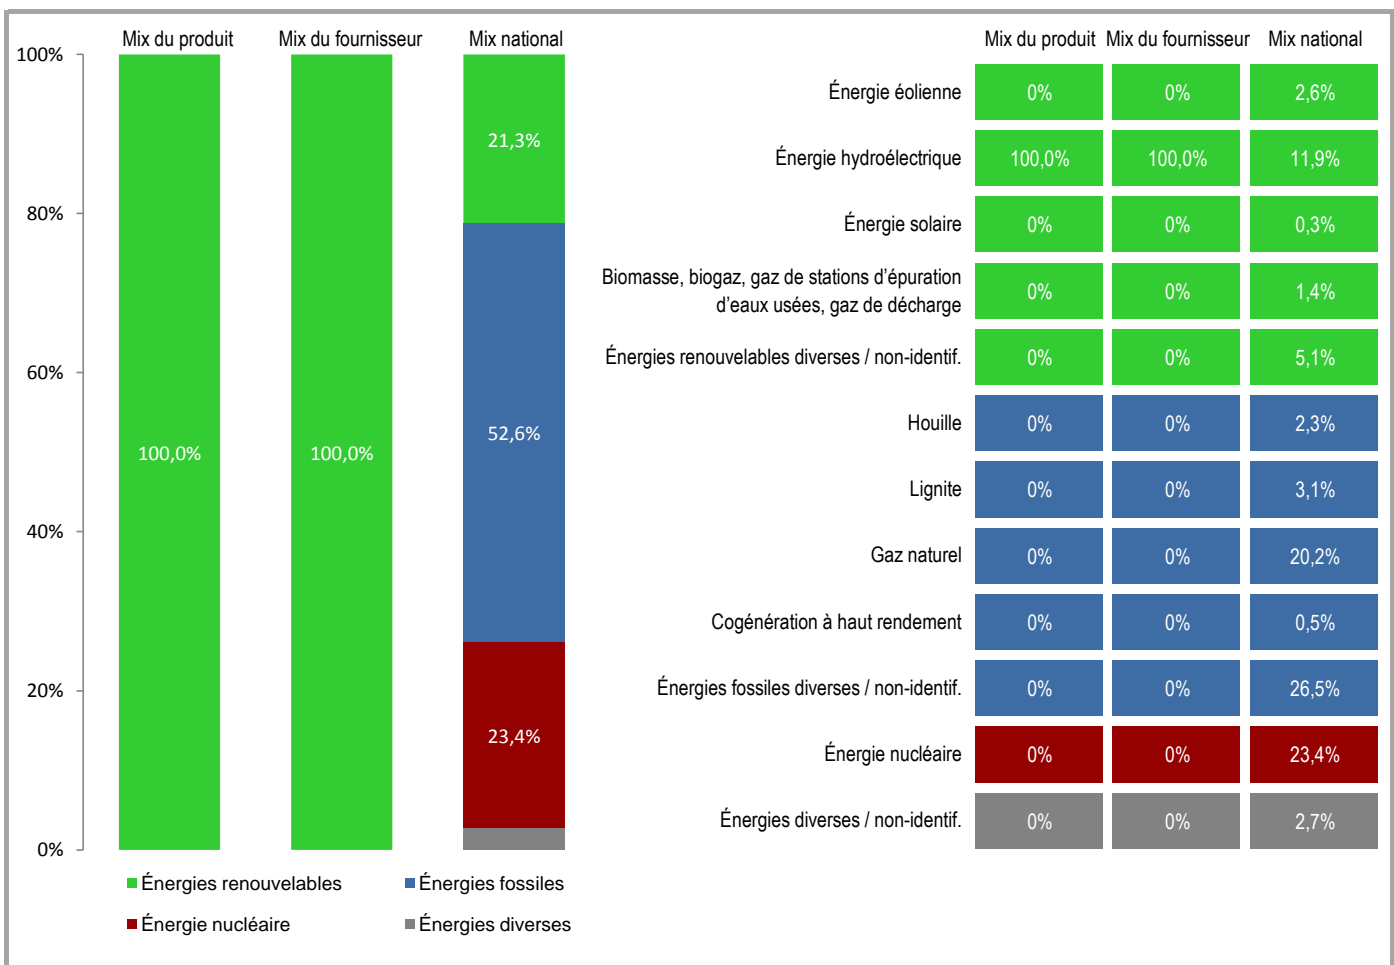

Étiquetage de l'électricité

conformément au règlement grand-ducal du 21 juin 2010 relatif au système d'étiquetage de l'électricité. Mémorial A N° 98, p. 1802

Fournisseur	SUDSTROUM S.à.r.l. & Co S.e.c.s.	Produit	TERRA
Site internet	www.sudstrom.lu	Année	2009

Mix du produit	composition par source d'énergie de l'électricité du produit « TERRA ».
Mix du fournisseur	composition par source d'énergie de toute l'électricité fournie par SUDSTROUM S.à.r.l. & Co S.e.c.s., ce qui correspond à la composition agrégée des mix des produits du fournisseur.
Mix national	composition agrégée par source d'énergie de l'électricité fournie par l'ensemble des fournisseurs aux clients finals situés sur le territoire luxembourgeois.