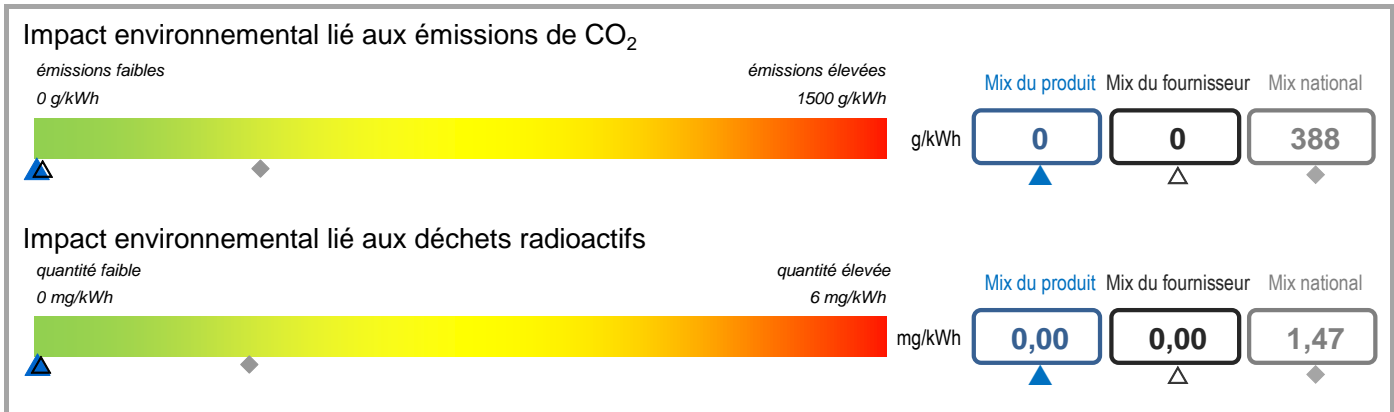

Étiquetage de l'électricité

conformément au règlement grand-ducal du 21 juin 2010 relatif au système d'étiquetage de l'électricité. Mémorial A N° 98, p. 1802

Fournisseur	SUDSTROUM S.à.r.l. & Co S.e.c.s.	Produit	TERRA
Site internet	www.sudstrom.lu	Année	2009

Mix du produit	composition par source d'énergie de l'électricité du produit « TERRA ».
Mix du fournisseur	composition par source d'énergie de toute l'électricité fournie par SUDSTROUM S.à.r.l. & Co S.e.c.s., ce qui correspond à la composition agrégée des mix des produits du fournisseur.
Mix national	composition agrégée par source d'énergie de l'électricité fournie par l'ensemble des fournisseurs aux clients finals situés sur le territoire luxembourgeois.