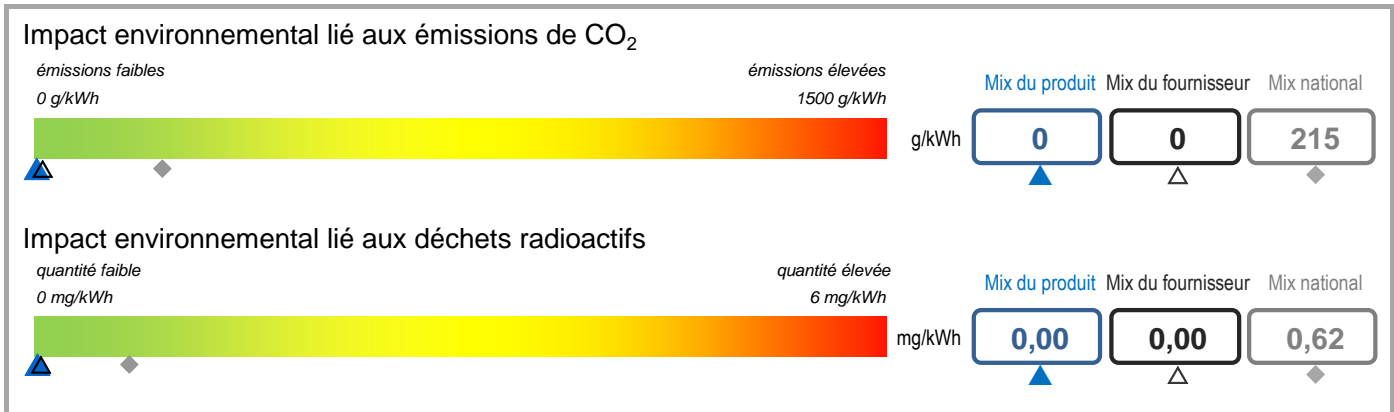

Étiquetage de l'électricité

conformément au règlement grand-ducal du 21 juin 2010 relatif au système d'étiquetage de l'électricité. Mémorial A N° 98, p. 1802

Fournisseur	Sudstrom S.à.r.l. & Co S.e.c.s.	Produit	Terra Invest
Site internet	www.sudstrom.lu	Année	2018

Mix du produit	composition par source d'énergie de l'électricité du produit « Terra Invest ».
Mix du fournisseur	composition par source d'énergie de toute l'électricité fournie par Sudstrom S.à.r.l. & Co S.e.c.s., ce qui correspond à la composition agrégée des mix des produits du fournisseur.
Mix national	composition agrégée par source d'énergie de l'électricité fournie par l'ensemble des fournisseurs aux clients finals situés sur le territoire luxembourgeois.