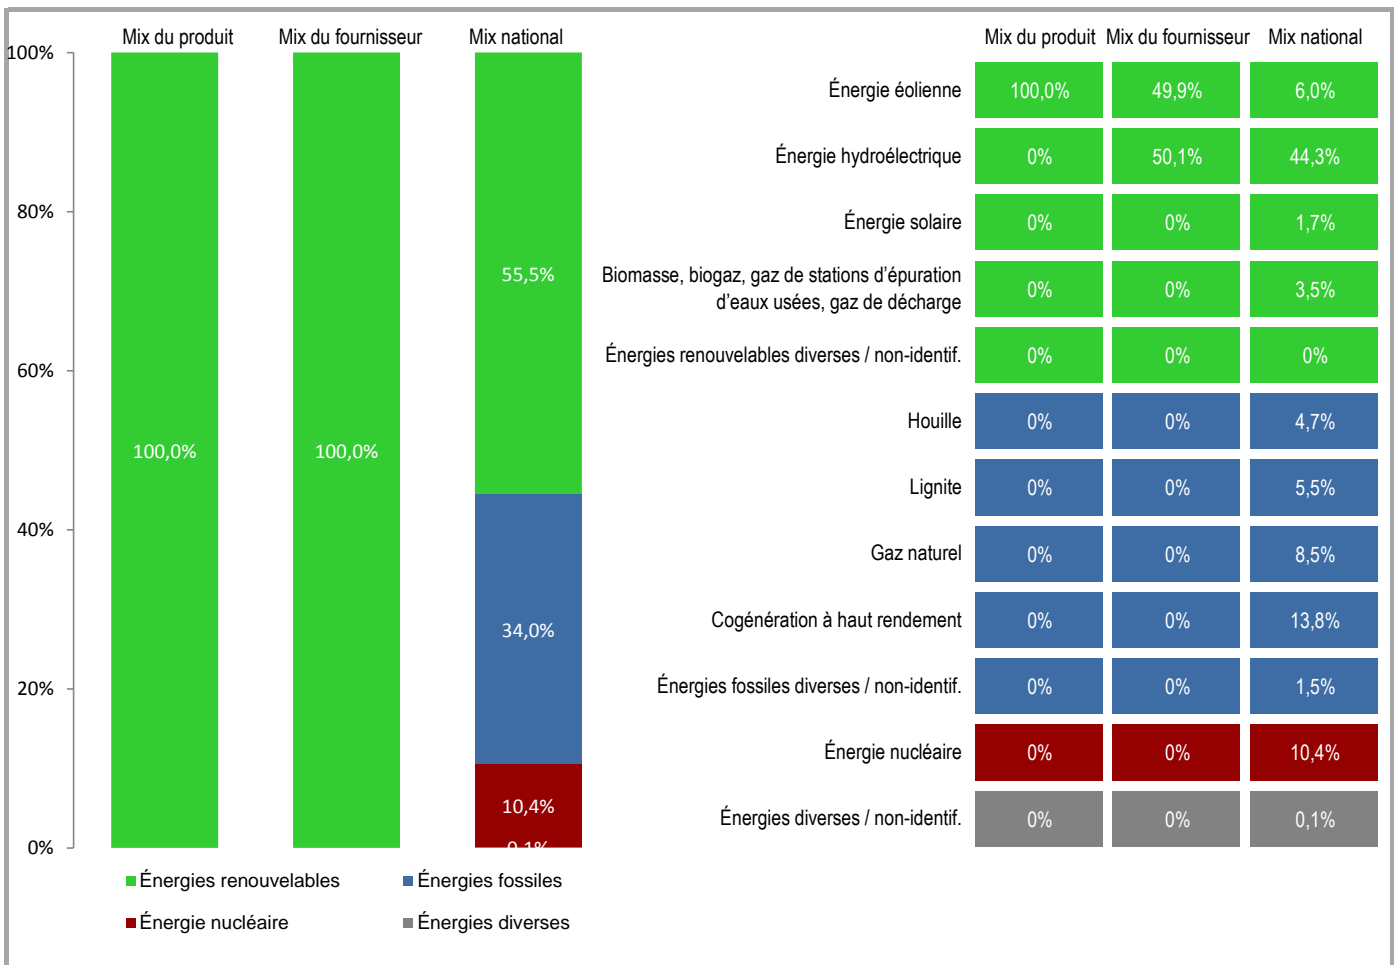

Étiquetage de l'électricité

conformément au règlement grand-ducal du 21 juin 2010 relatif au système d'étiquetage de l'électricité. Mémorial A N° 98, p. 1802

Fournisseur	Sudstrom S.à.r.l. & Co S.e.c.s.	Produit	Terra Invest
Site internet	www.sudstrom.lu	Année	2018

Mix du produit	composition par source d'énergie de l'électricité du produit « Terra Invest ».
Mix du fournisseur	composition par source d'énergie de toute l'électricité fournie par Sudstrom S.à.r.l. & Co S.e.c.s., ce qui correspond à la composition agrégée des mix des produits du fournisseur.
Mix national	composition agrégée par source d'énergie de l'électricité fournie par l'ensemble des fournisseurs aux clients finals situés sur le territoire luxembourgeois.