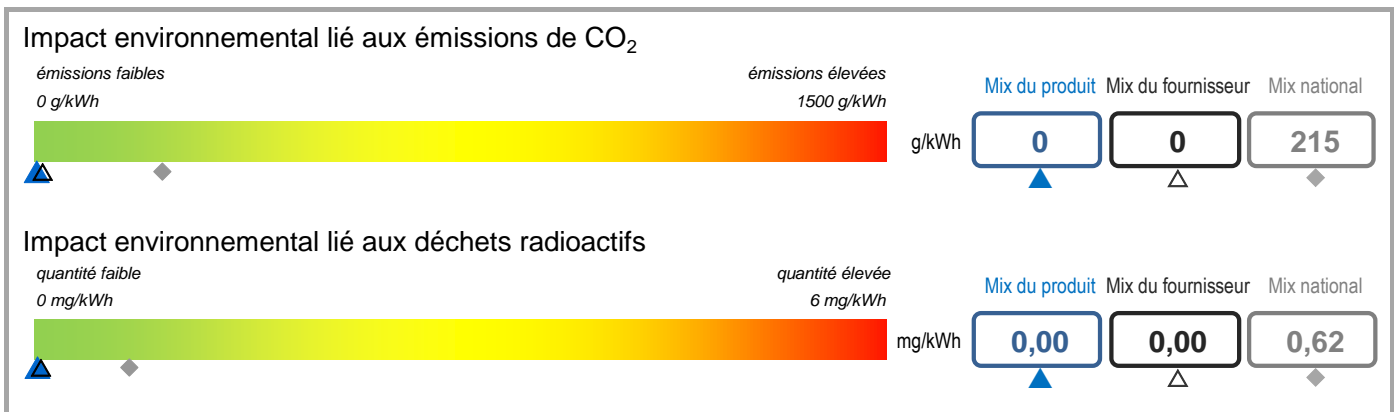

Étiquetage de l'électricité

conformément au règlement grand-ducal du 21 juin 2010 relatif au système d'étiquetage de l'électricité. Mémorial A N° 98, p. 1802

Fournisseur	Sudstrom S.à.r.l. & Co S.e.c.s	Produit	Terra
Site internet	www.sudstrom.lu	Année	2018

Mix du produit	composition par source d'énergie de l'électricité du produit « Terra ».
Mix du fournisseur	composition par source d'énergie de toute l'électricité fournie par Sudstrom S.à.r.l. & Co S.e.c.s, ce qui correspond à la composition agrégée des mix des produits du fournisseur.
Mix national	composition agrégée par source d'énergie de l'électricité fournie par l'ensemble des fournisseurs aux clients finals situés sur le territoire luxembourgeois.