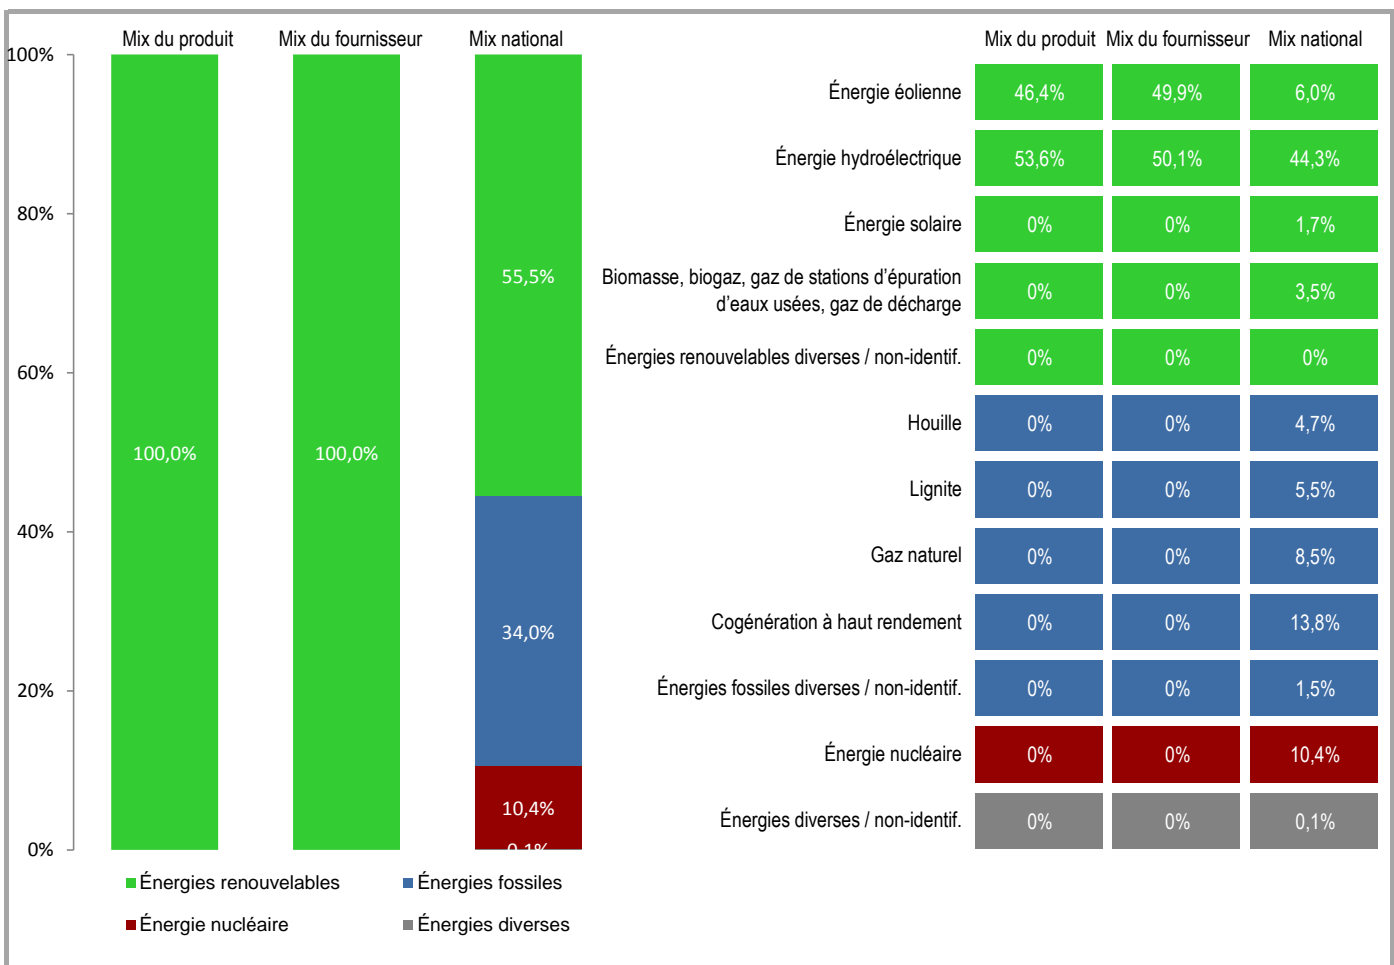

Étiquetage de l'électricité

conformément au règlement grand-ducal du 21 juin 2010 relatif au système d'étiquetage de l'électricité. Mémorial A N° 98, p. 1802

Fournisseur	Sudstrom S.à.r.l. & Co S.e.c.s	Produit	Terra
Site internet	www.sudstrom.lu	Année	2018

Mix du produit	composition par source d'énergie de l'électricité du produit « Terra ».
Mix du fournisseur	composition par source d'énergie de toute l'électricité fournie par Sudstrom S.à.r.l. & Co S.e.c.s, ce qui correspond à la composition agrégée des mix des produits du fournisseur.
Mix national	composition agrégée par source d'énergie de l'électricité fournie par l'ensemble des fournisseurs aux clients finals situés sur le territoire luxembourgeois.